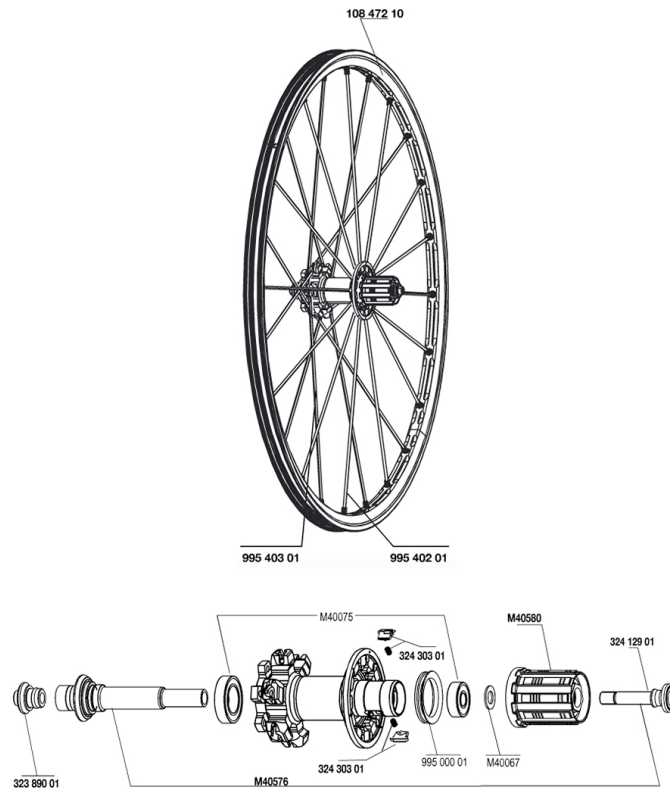

**MAVIC** **Crossmax ST Disc 20mm**

## REFERENCES WHEELS

**RIMS**

&amp;NBSP;:

|          |                                |
|----------|--------------------------------|
| 10847210 | FRONT CROSSMAX ST DISC 010 RIM |
|----------|--------------------------------|

**SPOKES**

|          |                                |
|----------|--------------------------------|
| 99540301 | 12 NDR BLK SPK XMAX ST D 263mm |
| 99540201 | 12 DRV BLK SPK XMAX ST 248mm   |

**HUB SHELLS**

## WHEEL WEIGHTS