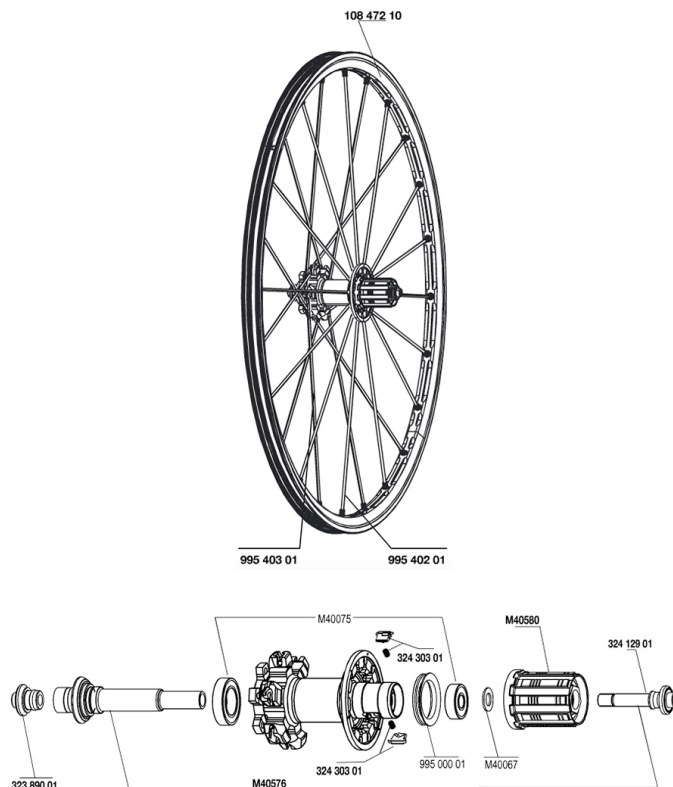

REFERENZE RUOTE

RIMS

&NBSP;:

10847210 FRONT CROSSMAX ST DISC 010 RIM

SPOKES

99540301 12 RAGGI L.OPP.RUOTA LIBERA BLACK XMAX ST D 263mm
99540201 12 RAGGI L.RUOTA LIBERA BLACK XMAX ST 248mm

HUB SHELLS

M40075 KIT CUSCINETTI MOZZO POST. 608 + 6903
99500001 GUARNIZIONE CORPO RUOTA LIBERA FTSL/FTSX
32389001 ASSE SUPPORTO FORCELLA POST. CROSSMAX SL DCL
32412901 KIT DADO DI BLOCCAGGIO A VITE x ASSE POST HG9
M40580 CORPI RUOTA LIBERA FTS "L" HG9
M40576 KIT ASSE POST. CROSSMAX UST DISC
32430301 KIT CRICCHETTI FTSX MTB
M40067 10 DISTANZIALI / RONDELLE x CORPO RUOTA LIBERA

Crossmax ST Disc 20mm

Specifications

PESI RUOTE