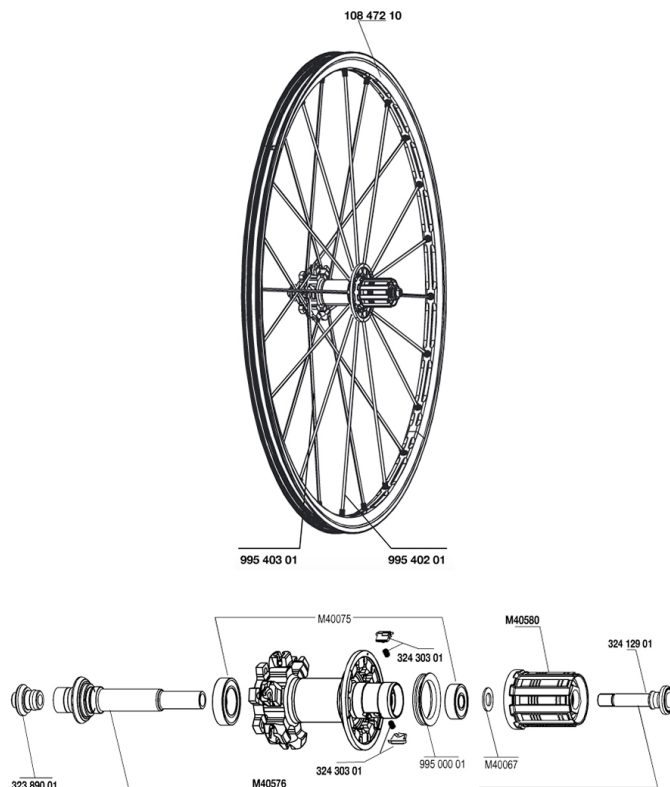

REFERENZE RUOTE

**RIMS**

&NBSP;:

10847210 FRONT CROSSMAX ST DISC 010 RIM

**SPOKES**

99540201 12 RAGGI L.RUOTA LIBERA BLACK XMAX ST 248mm  
99540301 12 RAGGI L.OPP.RUOTA LIBERA BLACK XMAX ST D 263mm

**HUB SHELLS**

32389001 ASSE SUPPORTO FORCELLA POST. CROSSMAX SL DCL  
32412901 KIT DADO DI BLOCCAGGIO A VITE x ASSE POST HG9  
M40580 CORPI RUOTA LIBERA FTS "L" HG9  
M40576 KIT ASSE POST. CROSSMAX UST DISC  
32430301 KIT CRICCHETTI FTSX MTB  
M40067 10 DISTANZIALI / RONDELLE x CORPO RUOTA LIBERA  
M40075 KIT CUSCINETTI MOZZO POST. 608 + 6903  
99500001 GUARNIZIONE CORPO RUOTA LIBERA FTSL/FTSX

# Crossmax ST Disc 20mm

## Specifications

PESI RUOTE