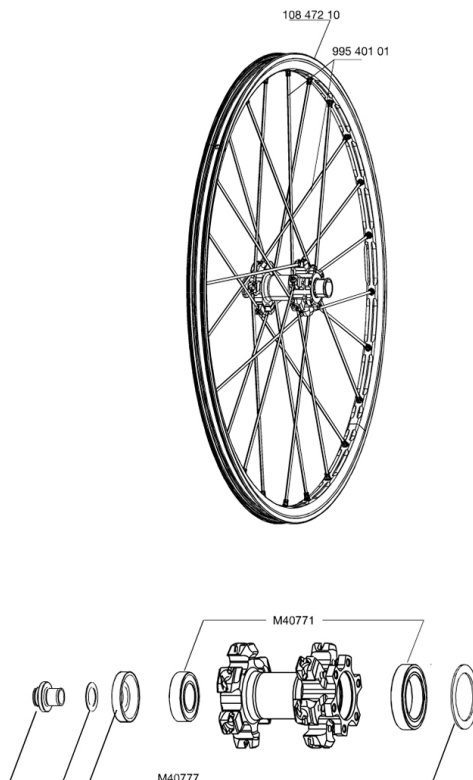

**REFERENZE RUOTE****RIMS**

&amp;NBSP;:

10847210 FRONT CROSSMAX ST DISC 010 RIM

**SPOKES**

99540101 12 RAGGI ANT. BLACK XMAX ST 261mm

**HUB SHELLS**

M40777 KIT ESTRATTORE MONTAGGIO CUSCINETTI XMAX DISC LEFTY

M40771 KIT CUSCINETTI x MOZZO LEFTY

**MAVIC** *Crossmax ST Disc Lefty***Specifications**

PESI RUOTE