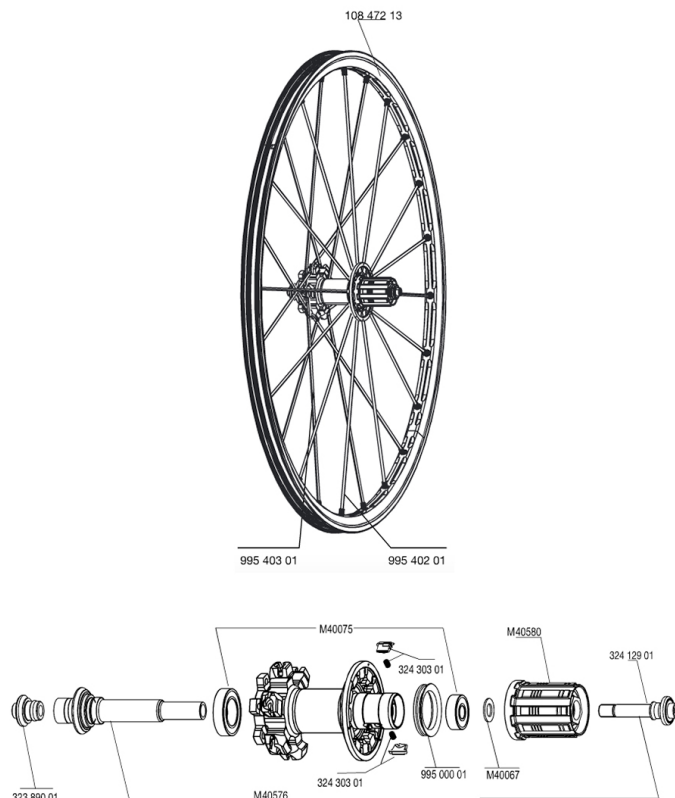

MAVIC Crossmax ST Disc Lefty

1
2010
REAR

RÄ©FÄ©RENCES ROUES

JANTES

&NBSP;:

10847213 JANTE CROSSMAX ST DISC 010 ARR

RAYONS

99540301 12 RAY.ZICRAL NOIR CROSSMAX ST DISC ORL 263mm
99540201 13 RAY.ZICRAL NOIR CROSSMAX ST and DISC CRL 248mm

MOYEUX

M40075 ROULEMENTS MOYEU ARR 608+6903
99500001 JOINT A LEVRE FTSX
32389001 APPUI FOURCHE ARRIERE CROSSMAX SL DCL
32412901 VIS DE BOUT D'AXE FREINEE HG9
M40580 CORPS DE ROUE LIBRE FTS "L" HG9
M40576 KIT AXE ARRIERE CROSSMAX UST DISC
32430301 KIT CLIQUET FTSX
M40067 KIT ENTRETOISES CORPS DE RL/RLT NEZ DE MOYEU FTS

MAVIC *Crossmax ST Disc Lefty*

2
2010
REAR

Spécifications
POIDS ROUES