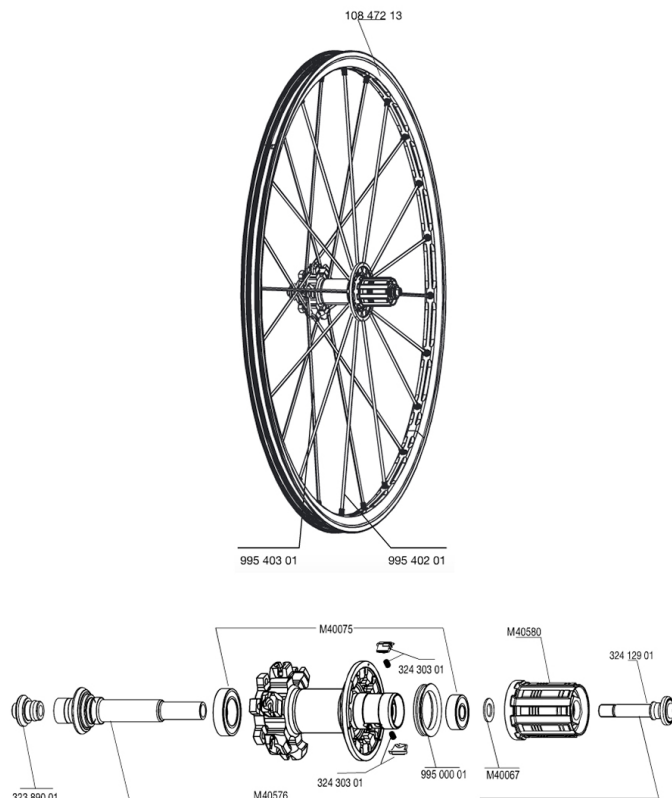

REFERENZE RUOTE

**RIMS**

&NBSP;:

10847213 REAR CROSSMAX ST DISC 010 RIM

**SPOKES**

99540301 12 RAGGI L.OPP.RUOTA LIBERA BLACK XMAX ST D 263mm  
99540201 12 RAGGI L.RUOTA LIBERA BLACK XMAX ST 248mm

**HUB SHELLS**

M40075 KIT CUSCINETTI MOZZO POST. 608 + 6903  
99500001 GUARNIZIONE CORPO RUOTA LIBERA FTSL/FTSX  
32389001 ASSE SUPPORTO FORCELLA POST. CROSSMAX SL DCL  
32412901 KIT DADO DI BLOCCAGGIO A VITE x ASSE POST HG9  
M40580 CORPI RUOTA LIBERA FTS "L" HG9  
M40576 KIT ASSE POST. CROSSMAX UST DISC  
32430301 KIT CRICCHETTI FTSX MTB  
M40067 10 DISTANZIALI / RONDELLE x CORPO RUOTA LIBERA

**MAVIC** *Crossmax ST Disc Lefty***Specifications**

PESI RUOTE