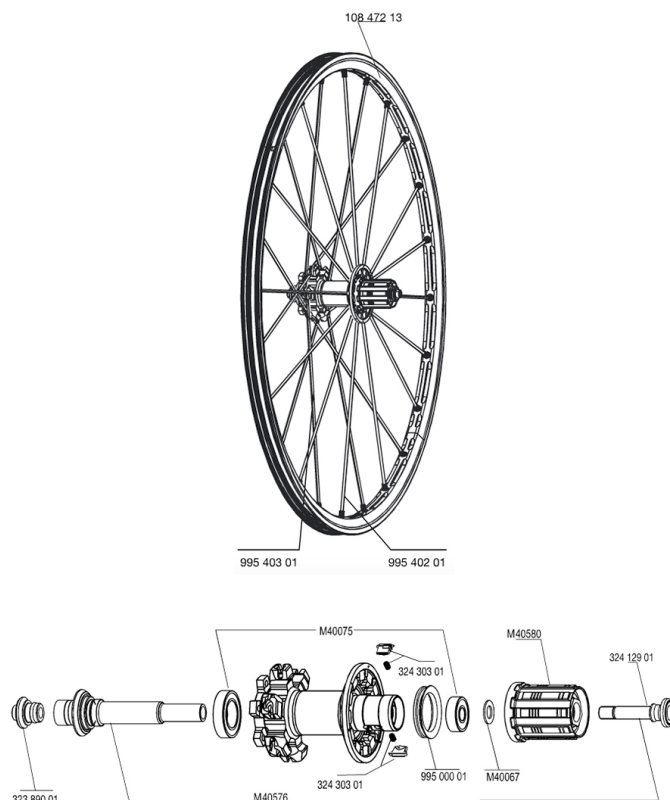

## REFERENZE RUOTE

### RIMS

&NBSP;:

10847213	REAR CROSSMAX ST DISC 010 RIM
----------	-------------------------------

### SPOKES

99540301	12 RAGGI L.OPP.RUOTA LIBERA BLACK XMAX ST D 263mm
99540201	12 RAGGI L.RUOTA LIBERA BLACK XMAX ST 248mm

## Specifications

PESI RUOTE