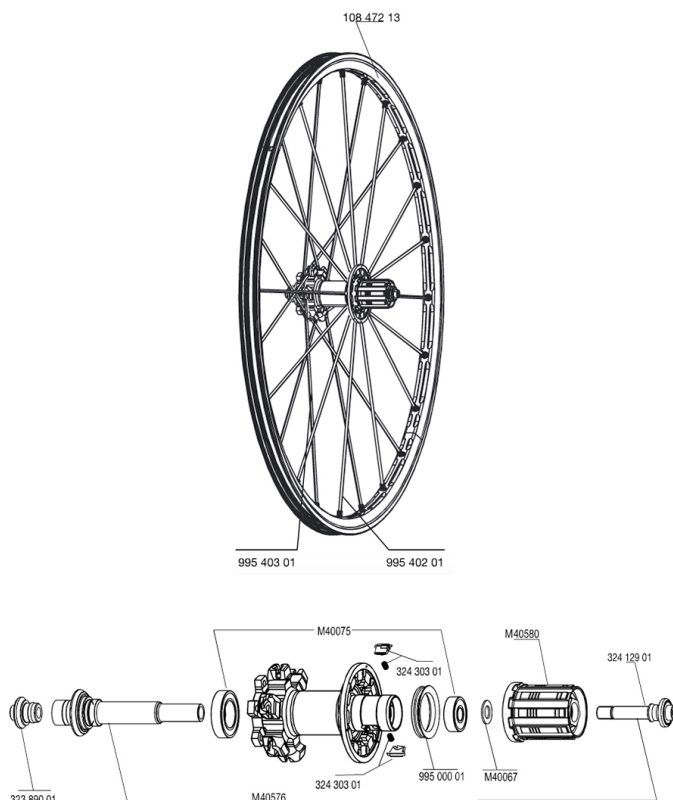

REFERENZE RUOTE

RIMS

&NBSP;:

10847213	REAR CROSSMAX ST DISC 010 RIM
----------	-------------------------------

SPOKES

99540201	12 RAGGI L.RUOTA LIBERA BLACK XMAX ST 248mm
99540301	12 RAGGI L.OPP.RUOTA LIBERA BLACK XMAX ST D 263mm

HUB SHELLS

M40576	KIT ASSE POST. CROSSMAX UST DISC
32430301	KIT CRICCHETTI FT SX MTB
M40067	10 DISTANZIALI / RONDELLE x CORPO RUOTA LIBERA
M40075	KIT CUSCINETTI MOZZO POST. 608 + 6903
99500001	GUARNIZIONE CORPO RUOTA LIBERA FTSL/FTSX
32389001	ASSE SUPPORTO FORCELLA POST. CROSSMAX SL DCL
32412901	KIT DADO DI BLOCCAGGIO A VITE x ASSE POST HG9
M40580	CORPI RUOTA LIBERA FTS "L" HG9

MAVIC *Crossmax ST Disc Lefty***Specifications**

PESI RUOTE