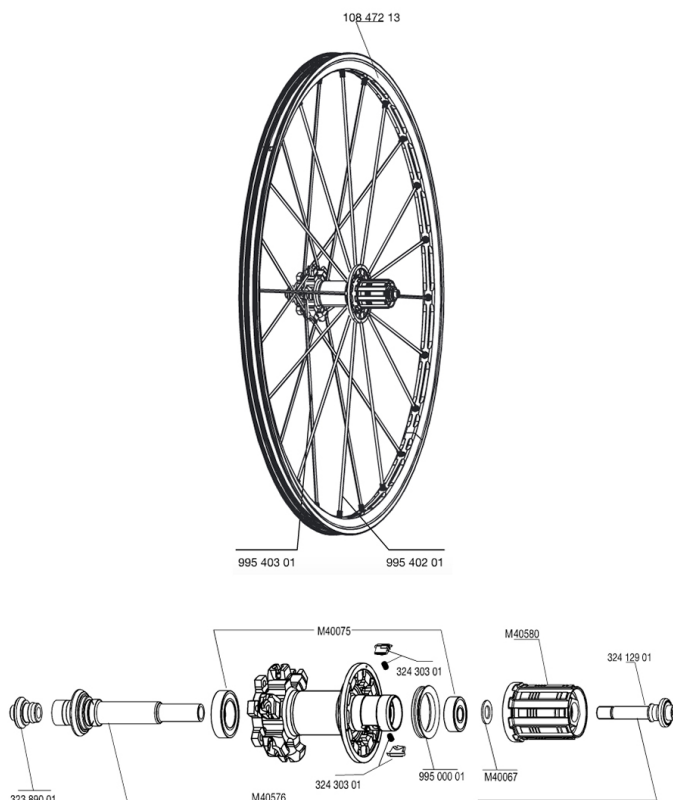

REFERENZE RUOTE

RIMS

&NBSP;:

10847213	REAR CROSSMAX ST DISC 010 RIM
----------	-------------------------------

SPOKES

99540201	12 RAGGI L.RUOTA LIBERA BLACK XMAX ST 248mm
99540301	12 RAGGI L.OPP.RUOTA LIBERA BLACK XMAX ST D 263mm

HUB SHELLS

32389001	ASSE SUPPORTO FORCELLA POST. CROSSMAX SL DCL
32412901	KIT DADO DI BLOCCAGGIO A VITE x ASSE POST HG9
M40580	CORPI RUOTA LIBERA FTS "L" HG9
M40576	KIT ASSE POST. CROSSMAX UST DISC
32430301	KIT CRICCHETTI FTSX MTB
M40067	10 DISTANZIALI / RONDELLE x CORPO RUOTA LIBERA
M40075	KIT CUSCINETTI MOZZO POST. 608 + 6903
99500001	GUARNIZIONE CORPO RUOTA LIBERA FTSL/FTSX

MAVIC *Crossmax ST Disc Lefty***Specifications**

PESI RUOTE