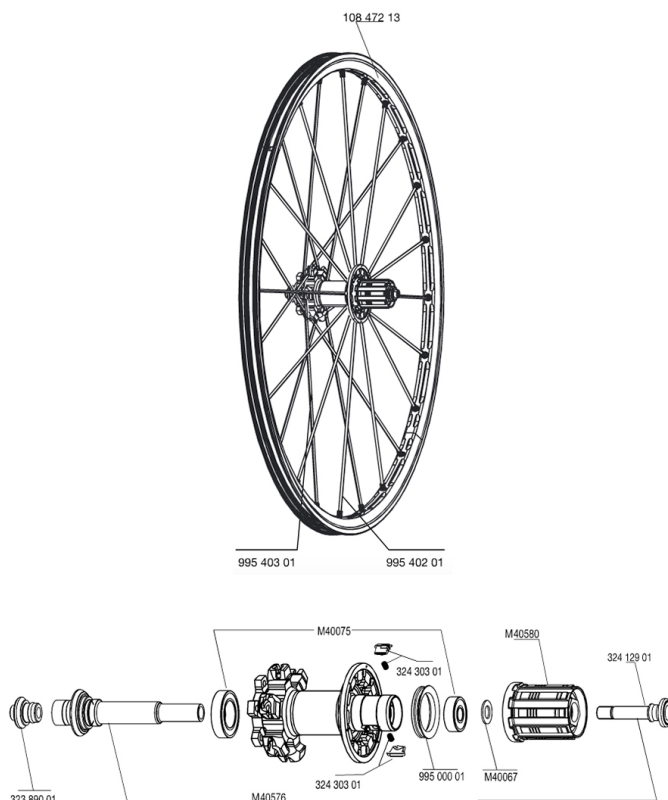

REFERENZE RUOTE

RIMS

&NBSP;:

| | |
|----------|-------------------------------|
| 10847213 | REAR CROSSMAX ST DISC 010 RIM |
|----------|-------------------------------|

SPOKES

| | |
|----------|---|
| 99540301 | 12 RAGGI L.OPP.RUOTA LIBERA BLACK XMAX ST D 263mm |
| 99540201 | 12 RAGGI L.RUOTA LIBERA BLACK XMAX ST 248mm |

HUB SHELLS

| | |
|----------|--|
| M40075 | KIT CUSCINETTI MOZZO POST. 608 + 6903 |
| 99500001 | GUARNIZIONE CORPO RUOTA LIBERA FTSL/FTSX |
| 32389001 | ASSE SUPPORTO FORCELLA POST. CROSSMAX SL DCL |
| 32412901 | KIT DADO DI BLOCCAGGIO A VITE x ASSE POST HG9 |
| M40580 | CORPI RUOTA LIBERA FTS "L" HG9 |
| M40576 | KIT ASSE POST. CROSSMAX UST DISC |
| 32430301 | KIT CRICCHETTI FTSX MTB |
| M40067 | 10 DISTANZIALI / RONDELLE x CORPO RUOTA LIBERA |

Crossmax ST Disc Lefty

Specifications

PESI RUOTE