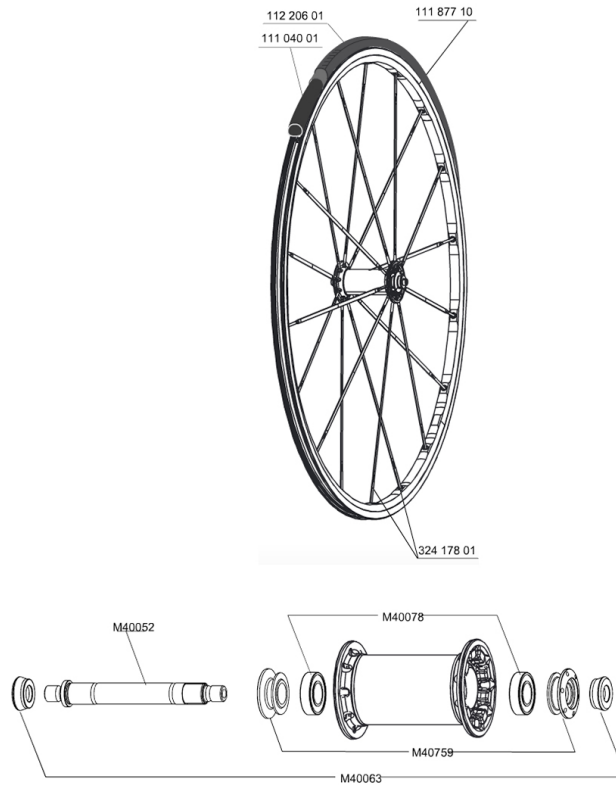

REFERENZEN RÄDER

RIMS

&NBSP;:

11187710	FRONT RIM K10
----------	---------------

SPOKES

32417801	FR.SP.K KSYRIUM ES 284,5mm
----------	----------------------------

HUB SHELLS

M40759	ADJUST.NUT+CAP XMAX SL. CERA FR
M40078	FRONT HUB 6901 BEARINGS
M40063	2 FRONT AXLE FORK SUPPORT
M40052	FRONT HUB AXLE

MAINTENANCE

11104001	Chambres à air 48mm
----------	---------------------

TYRES

11220601	Yksion K10
----------	------------

Specifications

RADGEWICHTE