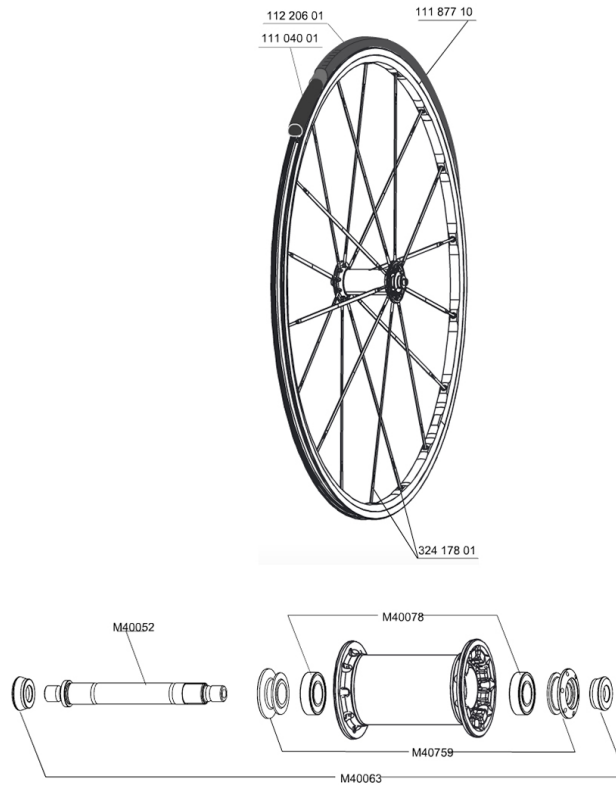

**REFERENCES WHEELS**

**RIMS**

&NBSP;:

11187710	FRONT RIM K10
----------	---------------

**SPOKES**

32417801	FR.SP.K SYRIUM ES 284,5mm
----------	---------------------------

**HUB SHELLS**

M40759	ADJUSTING BEARING NUT + FRONT CAP
M40078	FRONT HUB BEARINGS 6901 x 2
M40063	2 FRONT AXLE FORK SUPPORT
M40052	FRONT HUB AXLE

**MAINTENANCE**

11104001	Chambres à air 48mm
----------	---------------------

**TYRES**

11220601	Yksion K10
----------	------------

***Specifications***

WHEEL WEIGHTS