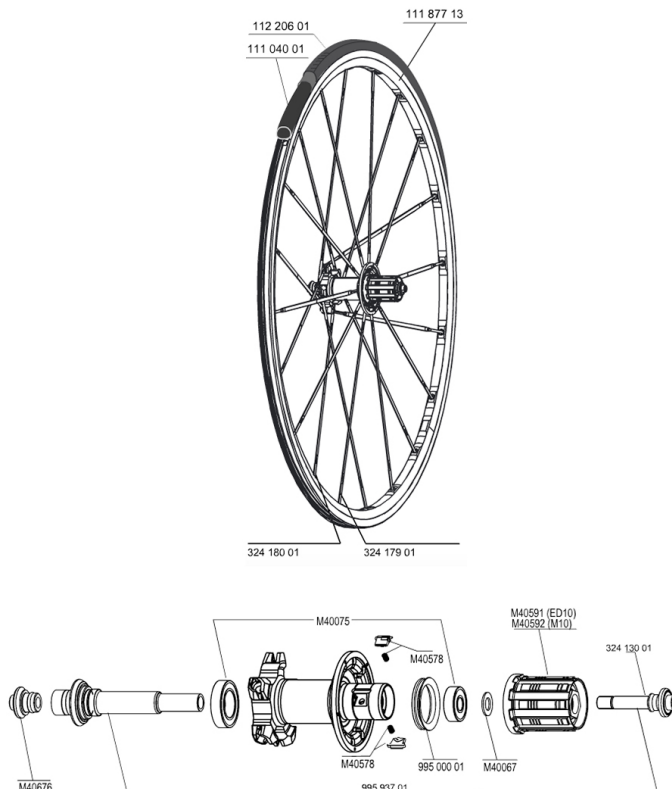

## RÉFÉRENCES ROUES

### JANTES

&NBSP;:

11187713 JTE ARRIERE K10

### RAYONS

32418001 RAY. ORL KSYRIUM ES 300,5 mm NOIR  
32417901 RAY. CRL KSYRIUM ES 278 mm NOIR (1 ROUGE)

# **MAVIC** K10

**Spécifications**  
POIDS ROUES