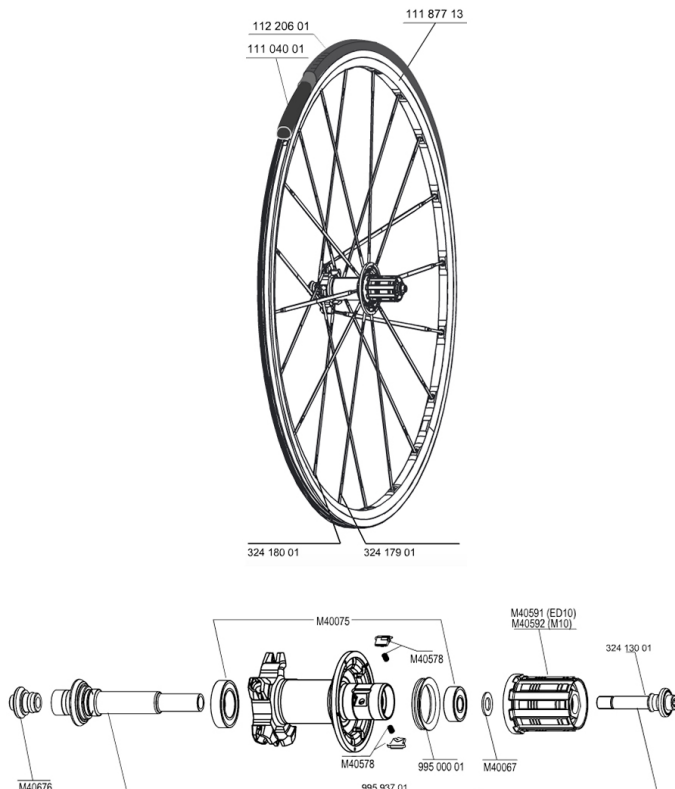

RÉFÉRENCES ROUES

JANTES

&NBSP;:

11187713 JTE ARRIERE K10

RAYONS

32417901 RAY.CRL KSYRIUM ES 278 mm NOIR (1 ROUGE)
32418001 RAY.ORL KSYRIUM ES 300,5 mm NOIR

MOYEUX

M40676 APPUI FOURCHE ARR CLIPPE KSYRIUM SSC SL
99500001 JOINT A LEVRE FT SX
M40578 KIT CLIQUETS FTS "L" (ROUES ROUTE)
M40075 ROULEMENTS MOYEU ARR 608+6903
M40592 CORPS DE ROUE LIBRE FTS L M10
M40067 KIT ENTRETOISES CORPS DE RL/RLT NEZ DE MOYEU FTS
99593701 AXE ARR KSYRIUM SL 08
32413001 VIS DE BOUT D'AXE FREINEE M10/ED10
M40591 CORPS DE ROUE LIBRE FTS L ED10

ENTRETIEN

11104001 Chambres à air 48mm

PNEUMATIQUES

11220601 Yksion K10

Spécifications
POIDS ROUES