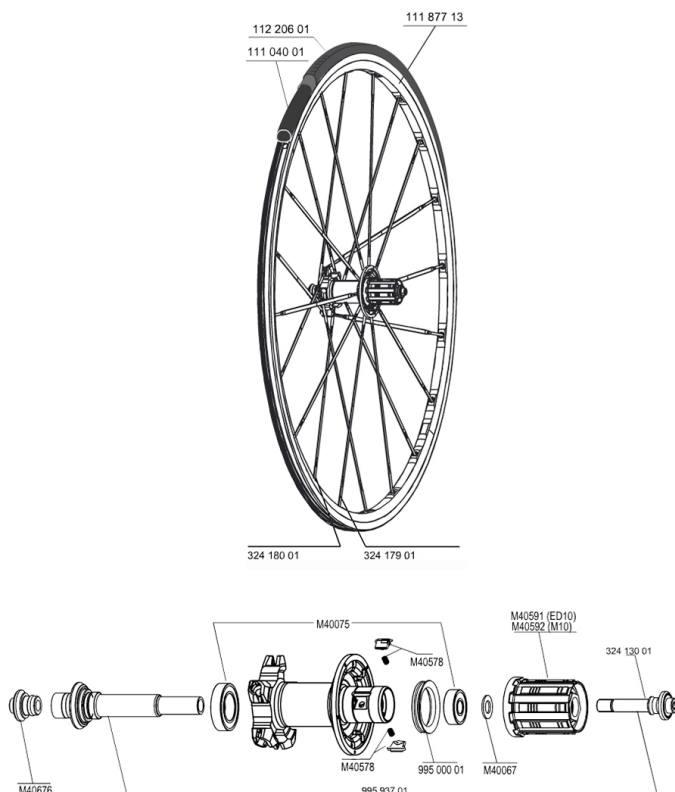

## REFERENZEN RÄDER

### RIMS

&NBSP;:

11187713	REAR RIM K10
----------	--------------

### SPOKES

32418001	R.NDR SPK KSYRIUM ES 300,5m
32417901	R.DRV SPK KSYRIUM ES 278mm

### TYRES

11220601	Yksion K10
----------	------------

**Specifications**

RADGEWICHTE