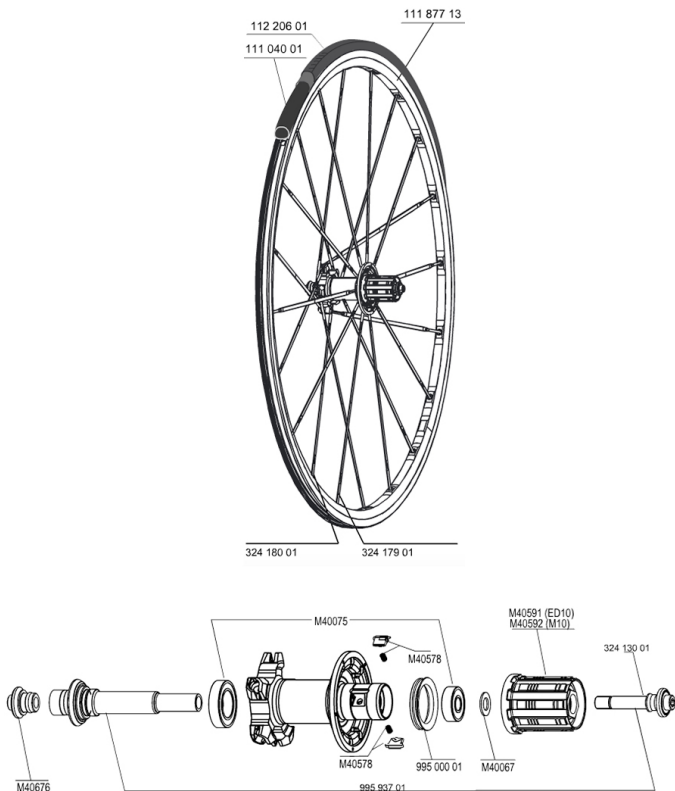

**REFERENCES WHEELS**

**RIMS**

&NBSP;:

11187713	REAR RIM K10
----------	--------------

**SPOKES**

32418001	R.NDR SPK KSYRIUM ES 300,5m
32417901	R.DRV SPK KSYRIUM ES 278mm

**HUB SHELLS**

M40075	REAR HUB 608+6903 BEARINGS
M40592	FTSL FREEWHEEL BODY M10
M40067	INTERNAL FREEWHEEL SPACER FTSL/FTSX
99593701	REAR AXLE KSYRIUM SL 08
32413001	REAR AXLE BOLT M11/ED11
M40591	FTSL FREEWHEEL BODY ED10
M40676	CLIP-ON REAR FORK SUPPORT KSYRIUM SSC SL
99500001	FTSL/FTSX FREEHUB BODY SEAL
M40578	FTSL PAWLS KIT (ROAD WHEELS)

**MAINTENANCE**

11104001	Chambres à air 48mm
----------	---------------------

**TYRES**

11220601	Yksion K10
----------	------------

**Specifications**

WHEEL WEIGHTS