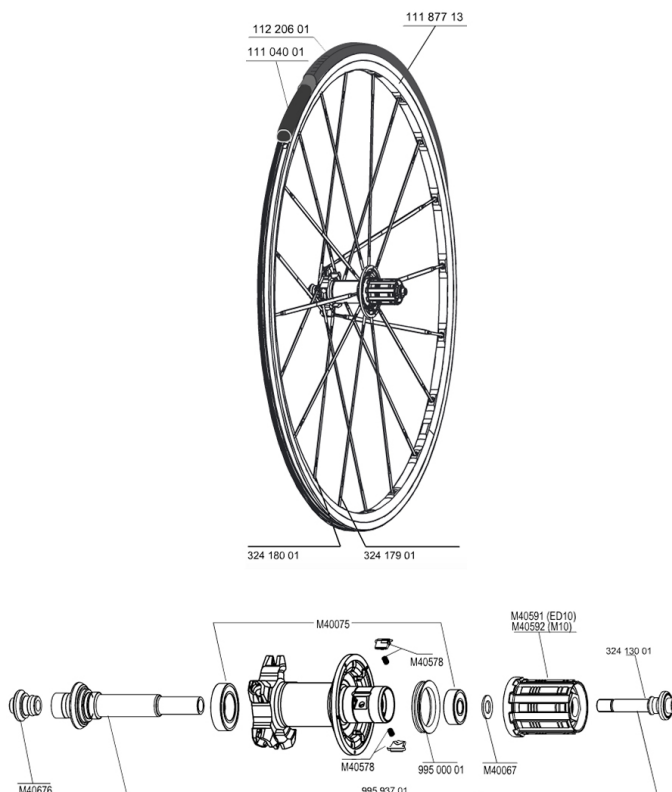

## REFERENCES WHEELS

### RIMS

&NBSP;:

11187713	REAR RIM K10
----------	--------------

### SPOKES

32417901	R.DRV SPK KSYRIUM ES 278mm
32418001	R.NDR SPK KSYRIUM ES 300,5m

### TYRES

11220601	Yksion K10
----------	------------

**Specifications**

WHEEL WEIGHTS