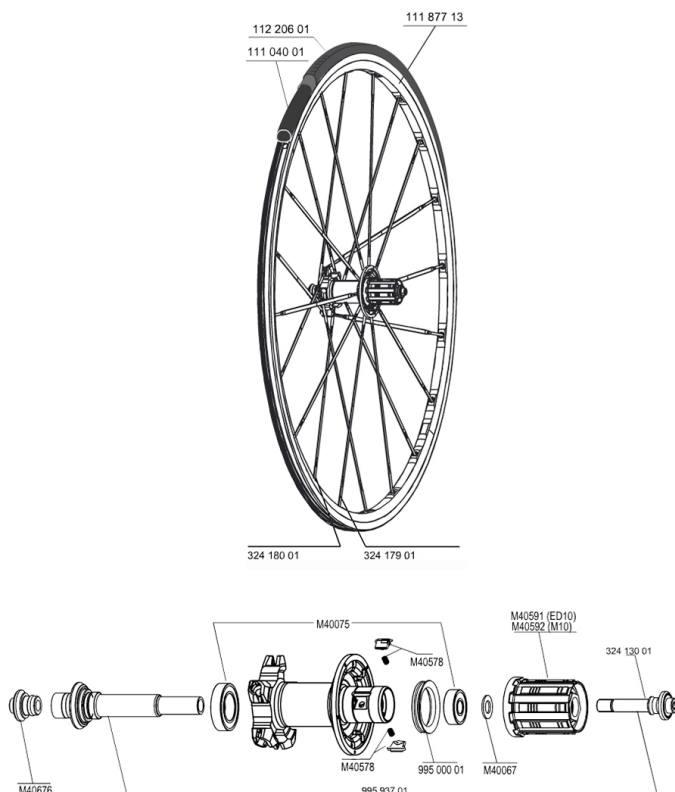

## REFERENCES WHEELS

### RIMS

&NBSP;:

11187713	REAR RIM K10
----------	--------------

### SPOKES

32417901	R.DRV SPK KSYRIUM ES 278mm
32418001	R.NDR SPK KSYRIUM ES 300,5m

### TYRES

11220601	Yksion K10
----------	------------

**Specifications**

WHEEL WEIGHTS