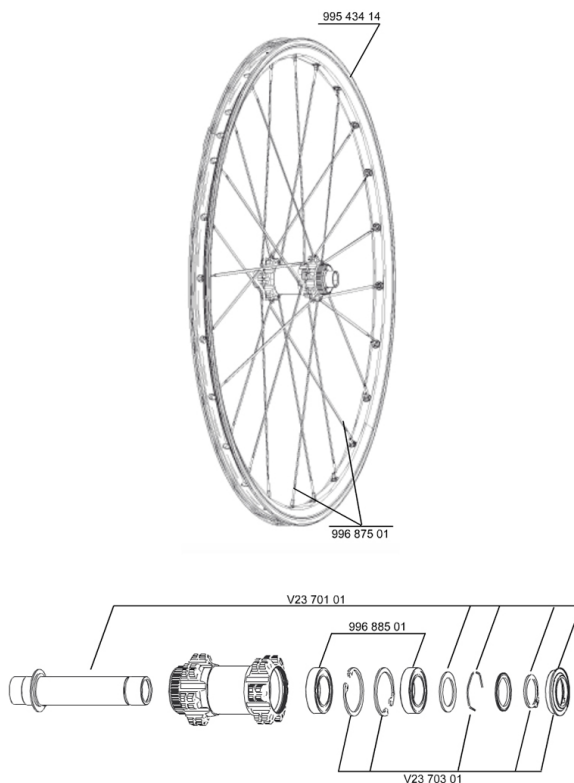

MAVIC CROSSRIDE DISC 15MM

1
2010
FRONT

RÁFÁRENCES ROUES

JANTES

&NBSP;:

99543414 JANTE CROSSRIDE DISC

RAYONS

99687501 12 RAYONS CROSSRIDE DISC 09.263mm

MOYEUX

99688501 KIT ROULEMENT MOYEU 9/15 D6T

V2370301 FRONT AUTO ADJUST.PLAY KIT 15MM AXLE

V2370101 KIT FRONT AXLE 15MM CROSSONE/-RIDE/-ROC - while stock last

MAVIC ***CROSSRIDE DISC 15MM***

Spécifications

POIDS ROUES

Poids roue