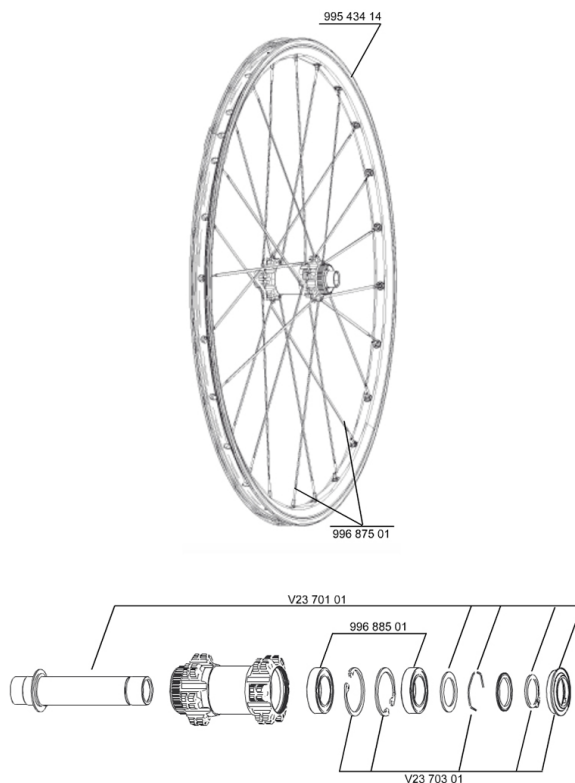

REFERENZEN RÄDER

RIMS

&NBSP;:

99543414	CROSSRIDE DISC RIM
----------	--------------------

SPOKES

99687501	12 SPOKES CROSSRIDE DISC 09 263mm
----------	-----------------------------------

HUB SHELLS

99688501	BEARING KIT 9/15 D6T HUB
V2370301	FRONT AUTO ADJUST.PLAY KIT 15MM AXLE
V2370101	KIT FRONT AXLE 15MM CROSSONE/-RIDE/-ROC - while stock last

MAVIC **CROSSRIDE DISC 15MM****Specifications****RADGEWICHTE**

Radgewicht