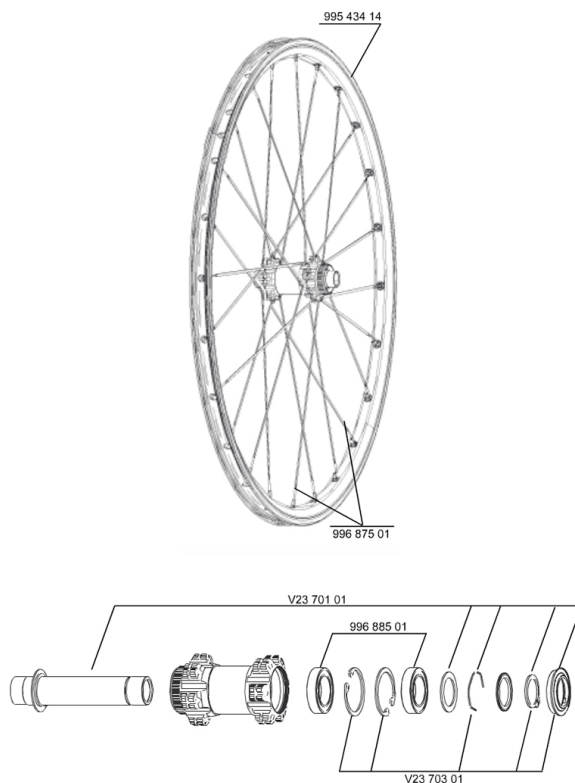

**RUEDAS REFERENCIAS**

**RIMS**

&NBSP;:

99543414	CROSSRIDE DISC RIM
----------	--------------------

**SPOKES**

99687501	12 SPOKES CROSSRIDE DISC 09 263mm
----------	-----------------------------------

**HUB SHELLS**

99688501	BEARING KIT 9/15 D6T HUB
V2370301	FRONT AUTO ADJUST.PLAY KIT 15MM AXLE
V2370101	KIT FRONT AXLE 15MM CROSSONE/-RIDE/-ROC - while stock last

**MAVIC** **CROSSRIDE DISC 15MM****Specifications****PESOS DE RUEDAS**

Peso de la rueda