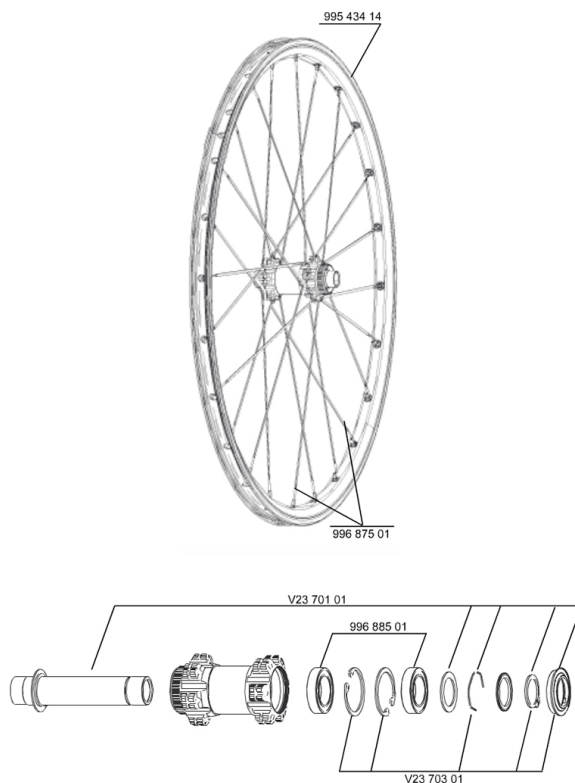

## REFERENZE RUOTE

**RIMS**

&amp;NBSP;:

99543414 CERCHIO CROSSRIDE DISC

**SPOKES**

99687501 12 SPOKES CROSSRIDE DISC 09 263mm

**HUB SHELLS**

V2370101 KIT FRONT AXLE 15MM CROSSONE/-RIDE/-ROC - while stock last

99688501 BEARING KIT 9/15 D6T HUB

V2370301 FRONT AUTO ADJUST.PLAY KIT 15MM AXLE

**MAVIC** **CROSSRIDE DISC 15MM****Specifications****PESI RUOTE**

Peso della ruota