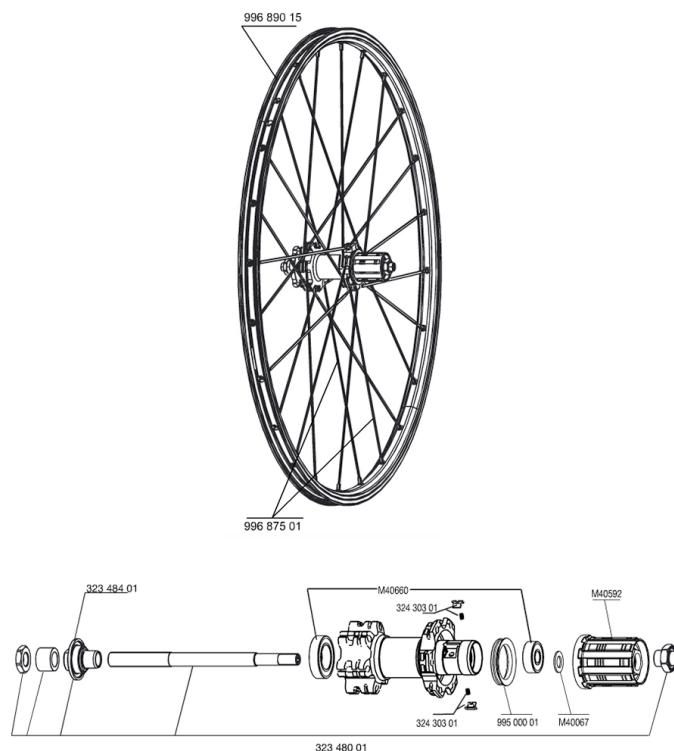

RUEDAS REFERENCIAS

RIMS

&NBSP;:

99689015	RIM CROSSRIDE DISC 09
----------	-----------------------

SPOKES

99687501	12 SPOKES CROSSRIDE DISC 09 263mm
----------	-----------------------------------

HUB SHELLS

32348001	DISC REAR AXLE XLAND/XMAX ENDU
99500001	FTSL/FTSX FREEHUB BODY SEAL
M40660	REAR HUB 608+6001 BEARINGS
M40592	CORPS DE ROUE LIBRE FTS "L" M10
32348401	EXPANSIBLE BEARINGS SUPPORT
32430301	FTSX MTB PAWLS KIT
M40067	10 SPACERS FRW/HUB BODY

CROSSRIDE DISC 15MM

Specifications

PESOS DE RUEDAS

Peso de la rueda