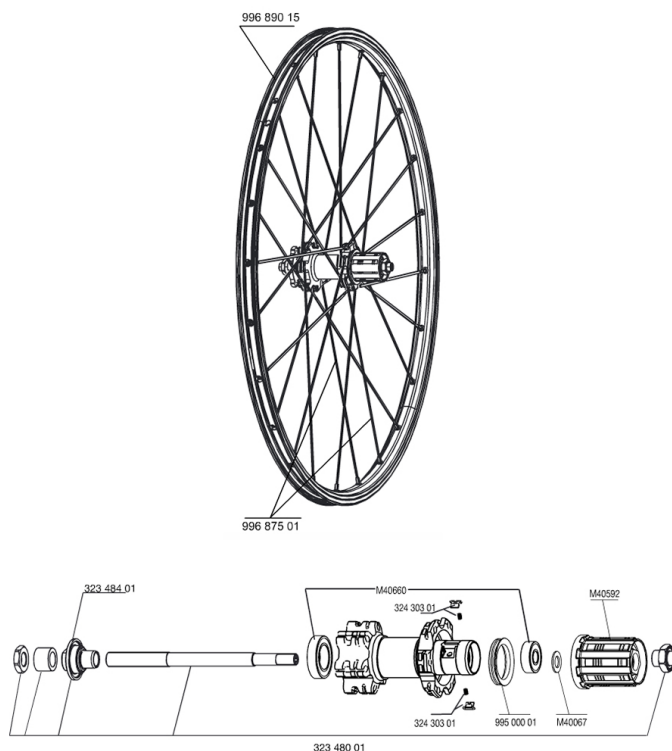

REFERENZE RUOTE

RIMS

&NBSP;:

99689015	RIM CROSSRIDE DISC 09
----------	-----------------------

SPOKES

99687501	12 SPOKES CROSSRIDE DISC 09 263mm
----------	-----------------------------------

HUB SHELLS

32348001	DISCO x ASSE POST. XLAND/XMAX ENDU
99500001	GUARNIZIONE CORPO RUOTA LIBERA FTSL/FTSX
M40660	KIT CUSCINETTI MOZZO POST. 608+6001
M40592	CORPI RUOTA LIBERA FTS "L" M10
32348401	SUPPORTO ESPANDIBILE x CUSCINETTI MOZZO
32430301	KIT CRICCHETTI FTX MTB
M40067	10 DISTANZIALI / RONDELLE x CORPO RUOTA LIBERA

CROSSRIDE DISC 15MM

Specifications

PESI RUOTE

Peso della ruota