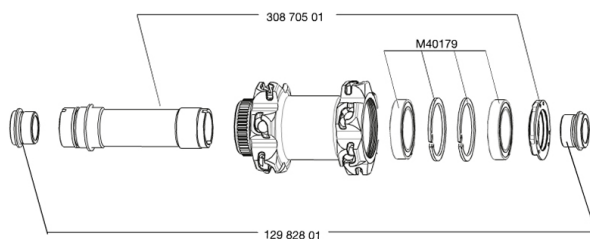

**RÉFÉRENCES ROUES**

129545 CROSSMAX STDISC012CLFRT15mm

129581

CROSSMAX STD 012 CL PR 15mm

**JANTES**

&NBSP;:

30861610	FRONT CROSSMAX ST RIM 12
----------	--------------------------

**RAYONS**

30864501	14 SPOKES M7/7 BLK FRT CROSSMAX ST/SX 12 261,5mm
----------	--

**MOYEUX**

30870501	FRONT AXLE 20mm CROSSMAX ST/SX + DEEMAX ULTI 2012
M40179	FRONT BEARING 25x37x7 20mm AXLE

**ADAPTATEURS**

12982801	15mm ADAPTER KIT - 2012 WHEELS
----------	--------------------------------

# Crossmax ST Center lock 12

**Spécifications**  
POIDS ROUES