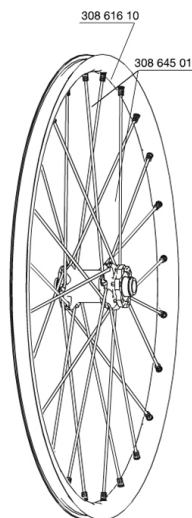

**RÉFÉRENCES ROUES**

129545 CROSSMAX STDISC012CLFRT15mm

129581

CROSSMAX STD 012 CL PR 15mm

**JANTES**

&NBSP;:

30861610	FRONT CROSSMAX ST RIM 12
----------	--------------------------

**RAYONS**

30864501	14 SPOKES M7/7 BLK FRT CROSSMAX ST/SX 12 261,5mm
----------	--

**MOYEUX**

30870501	FRONT AXLE 20mm CROSSMAX ST/SX + DEEMAX ULTI 2012
M40179	FRONT BEARING 25x37x7 20mm AXLE

**ADAPTATEURS**

12982801	15mm ADAPTER KIT - 2012 WHEELS
----------	--------------------------------

# Crossmax ST Center lock 12

**Spécifications**  
POIDS ROUES