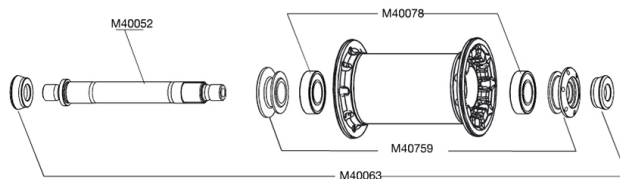

RÉFÉRENCES ROUES

111369	KSYRIUM SLR FRT WTS	120514	KSYRIUM SLR ED11PR WTS
111378	KSYRIUM SLR TUBULAR FRT WTS	120515	KSYRIUM SLR M10TUBULAR PR WTS
120513	KSYRIUM SLR M10PR WTS	120516	KSYRIUM SLR ED11TUBULAR PR WTS

JANTES

&NBSP;:

12020810	JANTE AVANT KSYRIUM SLR PNEU
----------	------------------------------

RAYONS

12030201	12 RAYONS AVTS NOIRS KSYRIUM SLR/SR/SL 11 285mm
12029501	10 RAYONS ORL NOIRS R-SYS SLR PNEU 284mm