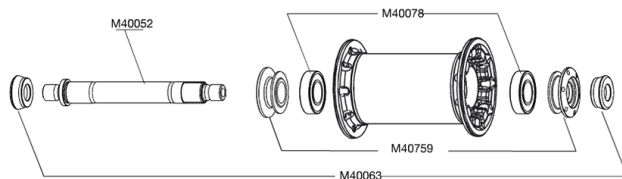

RÉFÉRENCES ROUES

111369	KSYRIUM SLR FRT WTS	120514	KSYRIUM SLR ED11PR WTS
111378	KSYRIUM SLR TUBULAR FRT WTS	120515	KSYRIUM SLR M10TUBULAR PR WTS
120513	KSYRIUM SLR M10PR WTS	120516	KSYRIUM SLR ED11TUBULAR PR WTS

JANTES

&NBSP;:

12020810	JANTE AVANT KSYRIUM SLR PNEU
----------	------------------------------

RAYONS

12029501	10 RAYONS ORL NOIRS R-SYS SLR PNEU 284mm
12030201	12 RAYONS AVTS NOIRS KSYRIUM SLR/SR/SL 11 285mm