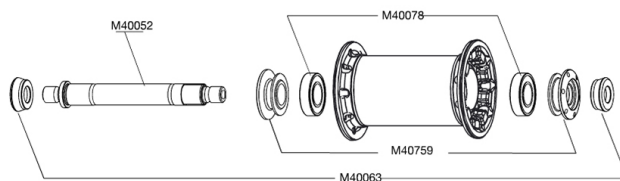

REFERENZE RUOTE

111369	KSYRIUM SLR FRT WTS	120514	KSYRIUM SLR ED11PR WTS
111378	KSYRIUM SLR TUBULAR FRT WTS	120515	KSYRIUM SLR M10TUBULAR PR WTS
120513	KSYRIUM SLR M10PR WTS	120516	KSYRIUM SLR ED11TUBULAR PR WTS

RIMS

&NBSP;:

12020810	FRONT KSYRIUM SLR CLINCHER RIM
----------	--------------------------------

SPOKES

12030201	12 BLK FRONT SPOKES KSYRIUM SLR/SR/SL 11 285mm
12029501	10 BLK OPP.DRIVE SIDE SPK R-SYS SLR CLINCH.284mm

HUB SHELLS

M40078	KIT CUSCINETTI MOZZO ANT. 6901
M40063	2 APPOGGIO FORCELLA ANT.
M40052	KIT ASSE MOZZO ANT.
M40759	DADO DI REGOLAZIONE + PARAPOLVERE XMAX SL CERA ANT.

MAINTENANCE

11104001	Chambres à air 48mm
----------	---------------------