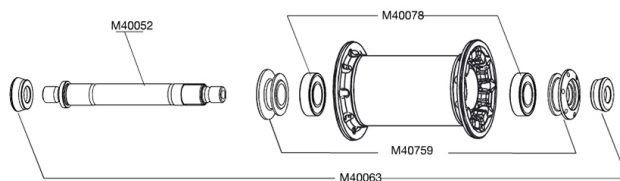

REFERENZE RUOTE

111369	KSYRIUM SLR FRT WTS	120514	KSYRIUM SLR ED11PR WTS
111378	KSYRIUM SLR TUBULAR FRT WTS	120515	KSYRIUM SLR M10TUBULAR PR WTS
120513	KSYRIUM SLR M10PR WTS	120516	KSYRIUM SLR ED11TUBULAR PR WTS

RIMS

&NBSP;:

12020810	FRONT KSYRIUM SLR CLINCHER RIM
----------	--------------------------------

SPOKES

12030201	12 BLK FRONT SPOKES KSYRIUM SLR/SR/SL 11 285mm
12029501	10 BLK OPP.DRIVE SIDE SPK R-SYS SLR CLINCH.284mm

HUB SHELLS

M40759	DADO DI REGOLAZIONE + PARAPOLVERE XMAX SL CERA ANT.
M40078	KIT CUSCINETTI MOZZO ANT. 6901
M40063	2 APPOGGIO FORCELLA ANT.
M40052	KIT ASSE MOZZO ANT.

MAINTENANCE

11104001	Chambres à air 48mm
----------	---------------------