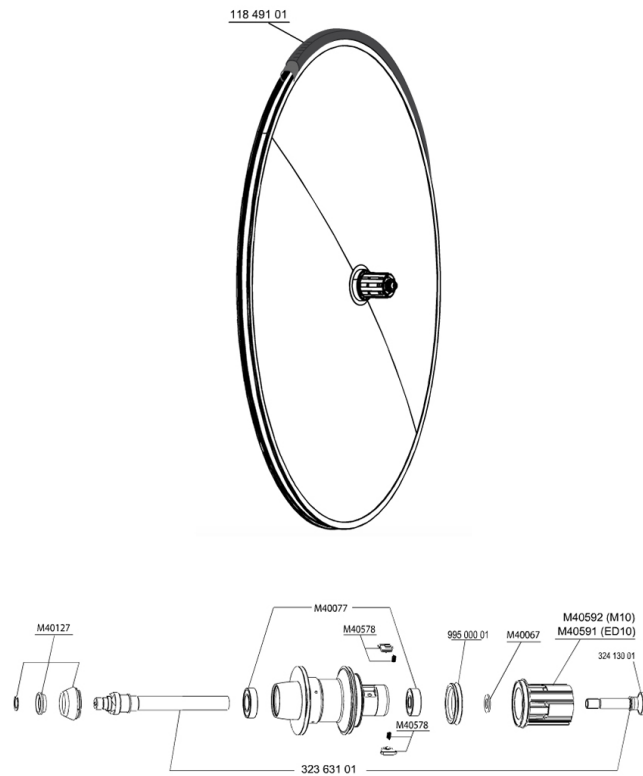

## REFERENZEN RÄDER

### HUB SHELLS

M40127	REAR COMETE ROAD AXLE CAP+RING
M40592	CORPS DE ROUE LIBRE FTS "L" M10
M40067	10 SPACERS FRW/HUB BODY
M40077	REAR HUB 608+6901 BEARINGS
M40591	CORPS DE ROUE LIBRE FTS "L" ED10
32363101	COMETE ROAD R.AXLE ED10 / M10
99500001	FTSL/FTSX FREEHUB BODY SEAL
M40578	FTSL PAWLS KIT (ROAD WHEELS)

### TYRES

11849101	Yksion PowerLink Tubular 23
----------	-----------------------------

## **Specifications**

RADGEWICHTE