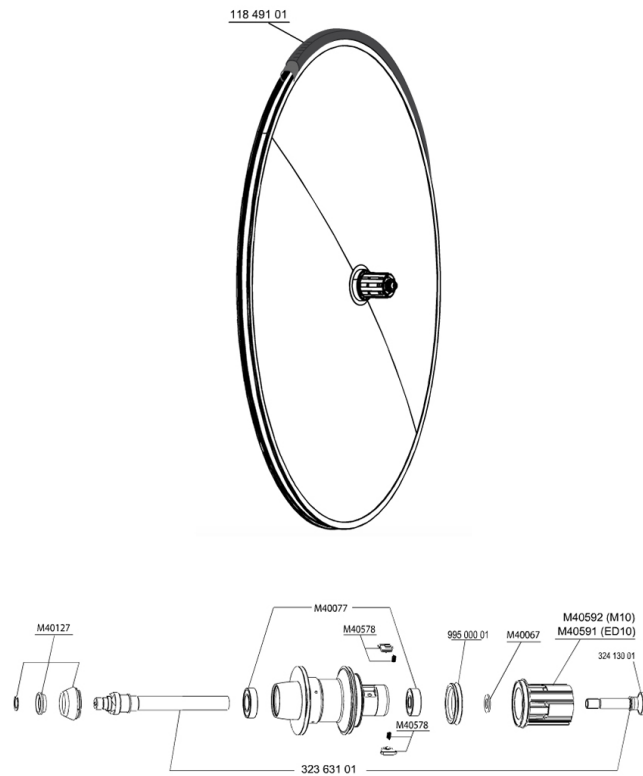

## REFERENZEN RÄDER

### HUB SHELLS

99500001	FTSL/FTSX FREEHUB BODY SEAL
M40578	FTSL PAWLS KIT (ROAD WHEELS)
M40127	REAR COMETE ROAD AXLE CAP+RING
M40592	CORPS DE ROUE LIBRE FTS "L" M10
M40067	10 SPACERS FRW/HUB BODY
M40077	REAR HUB 608+6901 BEARINGS
M40591	CORPS DE ROUE LIBRE FTS "L" ED10
32363101	COMETE ROAD R.AXLE ED10 / M10

### TYRES

11849101	Yksion PowerLink Tubular 23
----------	-----------------------------

## ***Specifications***

RADGEWICHTE