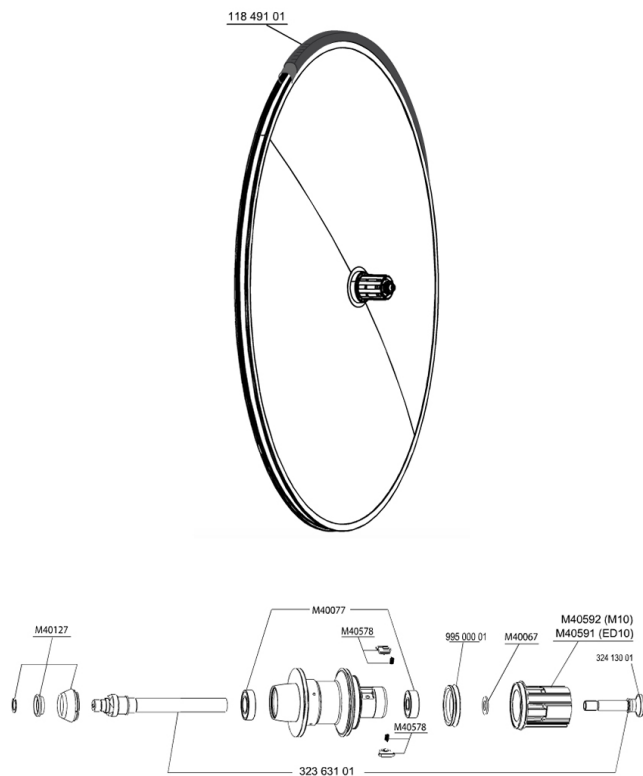

REFERENZE RUOTE

HUB SHELLS

M40127	KIT PERNO DI BLOCCAGGIO x RUOTA POST. COMETE
M40592	CORPI RUOTA LIBERA FTS "L" M10
M40067	10 DISTANZIALI / RONDELLE x CORPO RUOTA LIBERA
M40077	KIT CUSCINETTI MOZZO POST. 608 + 6901
M40591	CORPI RUOTA LIBERA FTS "L" ED10
32363101	ASSE POST.COMETE ROAD ED10 / M10
99500001	GUARNIZIONE CORPO RUOTA LIBERA FTSL/FTSX
M40578	KIT CRICCHETTI FTSL (RUOTE STRADA)

TYRES

11849101	Yksion PowerLink Tubular 23
----------	-----------------------------

MAVIC *Comète Road*

Specifications

PESI RUOTE