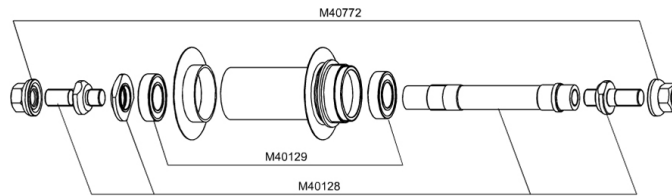

RÉFÉRENCES ROUES

111548 COMETE TRACK TUBULAR FRT

MOYEUR

M40129	KIT 2 BEARINGS 6902 15x28x7
11188701	COMETE FRONT AXLE TRACK
M40772	KIT ECROU/RONDELLE POUR ROUE ARRIERE COMETE PISTE

MAVIC Comète Track

Spécifications
POIDS ROUES