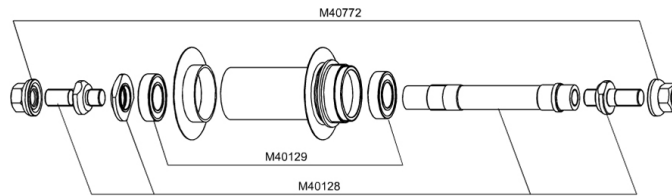

RÉFÉRENCES ROUES

111548 COMETE TRACK TUBULAR FRT

MOYEUR

M40129	KIT 2 BEARINGS 6902 15x28x7
11188701	COMETE FRONT AXLE TRACK
M40772	KIT ECROU/RONDELLE POUR ROUE ARRIERE COMETE PISTE

MAVIC *Comète Track*

Spécifications
POIDS ROUES