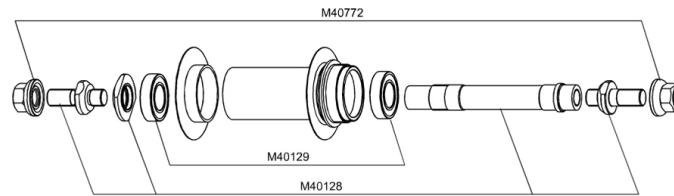

REFERENZE RUOTE

111548 COMETE TRACK TUBULAR FRT

HUB SHELLS

M40772	KIT RONDELLA PER RUOTA POST. COMETE
M40129	KIT 2 BEARINGS 6902 15x28x7
11188701	COMETE FRONT AXLE TRACK

MAVIC *Comète Track*

Specifications PESI RUOTE