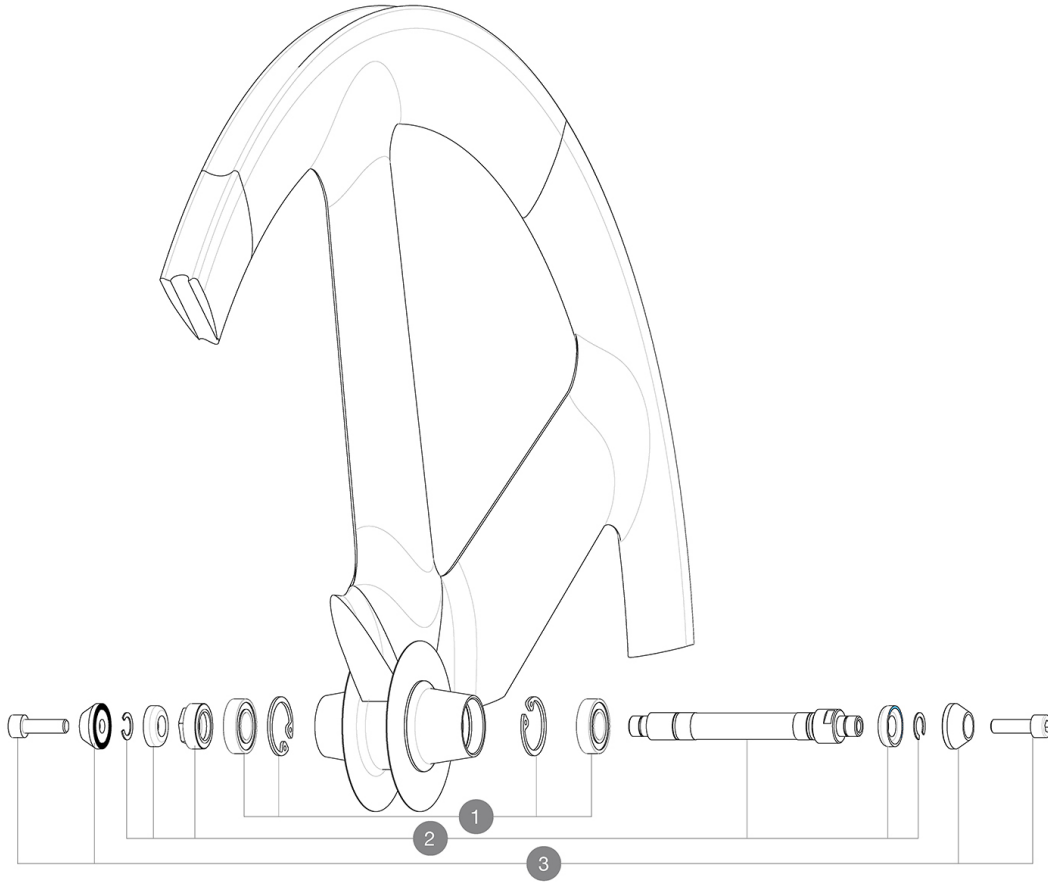

**RÉFÉRENCES ROUES**

111554 IO TRACK TUBULAR FRT

**MOYEUR**

<b>1</b>	M40131	KIT BEARINGS FRONT 12x24x6 6901 (iO track)
<b>2</b>	M40130	AXE AVANT IO PISTE + ECROU DE REGLAGE
<b>3</b>	M40124	JEU DE VIS M6 + APPUI FOURCHE ROUE PISTE

**LIVRE AVEC**

Âcrous de serrage	
Âcrous de serrage	
Housse	
Housse	
Prolongateur de valve	
Prolongateur de valve	
Guide utilisateur	
Guide utilisateur	

**Spécifications****JANTES**

- Dimensions de pneus recommandées : 19  
Â 28Â mm

**MOYEURS**

- Corps : aluminium
- Corps : aluminium
- Couleur : noir
- Matériau de l'axe : aluminium  
QRM
- Matériau de l'axe : aluminium  
QRM

**POIDS ROUES**