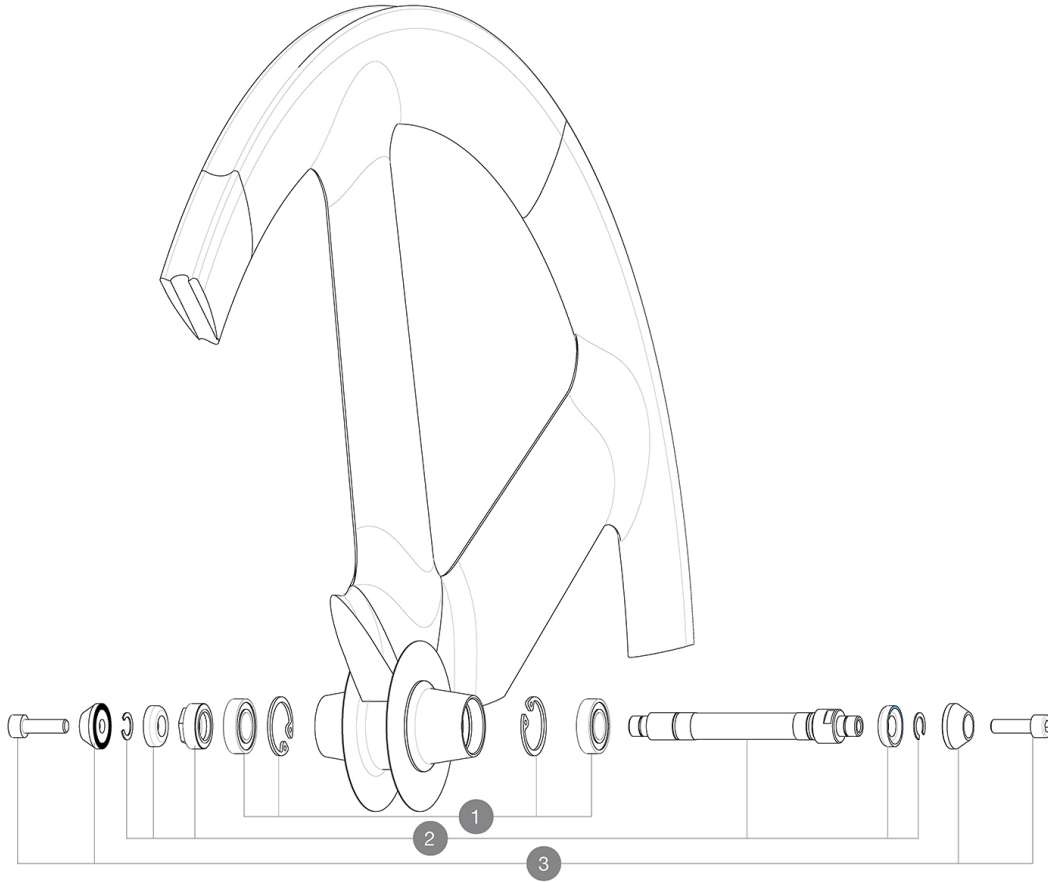

RÉFÉRENCES ROUES

111554 IO TRACK TUBULAR FRT

**MOYEUR**

1	M40131	KIT BEARINGS FRONT 12x24x6 6901 (iO track)
2	M40130	AXE AVANT IO PISTE + ECROU DE REGLAGE
3	M40124	JEU DE VIS M6 + APPUI FOURCHE ROUE PISTE

LIVRE AVEC

Âcrous de serrage	
Âcrous de serrage	
Housse	
Housse	
Prolongateur de valve	
Prolongateur de valve	
Guide utilisateur	
Guide utilisateur	

Spécifications**JANTES**

- Dimensions de pneus recommandées : 19
Â 28Â mm

MOYEURS

- Corps : aluminium
- Corps : aluminium
- Couleur : noir
- Matériau de l'axe : aluminium
QRM
- Matériau de l'axe : aluminium
QRM

POIDS ROUES