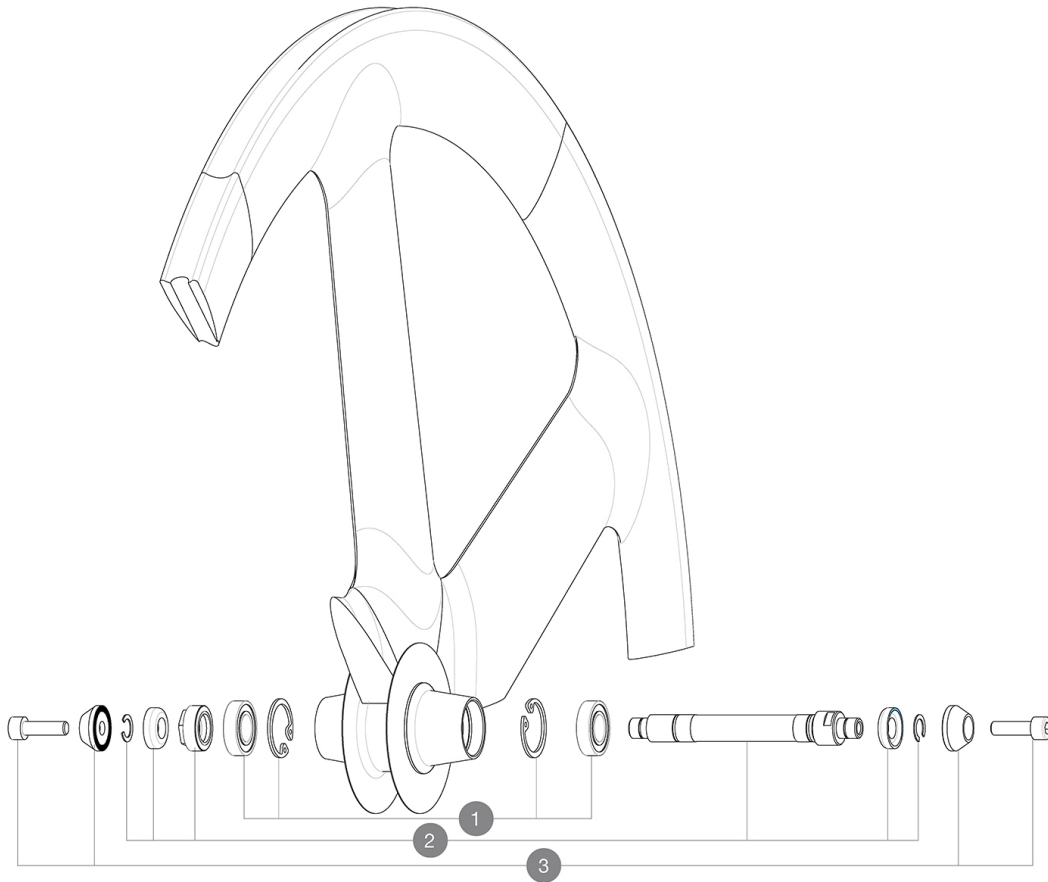

RÉFÉRENCES ROUES

111554 IO TRACK TUBULAR FRT

**MOYEUR**

1	M40131	KIT BEARINGS FRONT 12x24x6 6901 (iO track)
2	M40130	AXE AVANT IO PISTE + ECROU DE REGLAGE
3	M40124	JEU DE VIS M6 + APPUI FOURCHE ROUE PISTE

LIVRE AVEC

Âcrous de serrage	
Âcrous de serrage	
Housse	
Housse	
Prolongateur de valve	
Prolongateur de valve	
Guide utilisateur	
Guide utilisateur	

Spécifications**JANTES**

- Dimensions de pneus recommandées : 19
Â 28Â mm

MOYEURS

- Corps : aluminium
- Corps : aluminium
- Couleur : noir
- Matériau de l'axe : aluminium
- Matériau de l'axe : aluminium

QRM
QRM**POIDS ROUES**