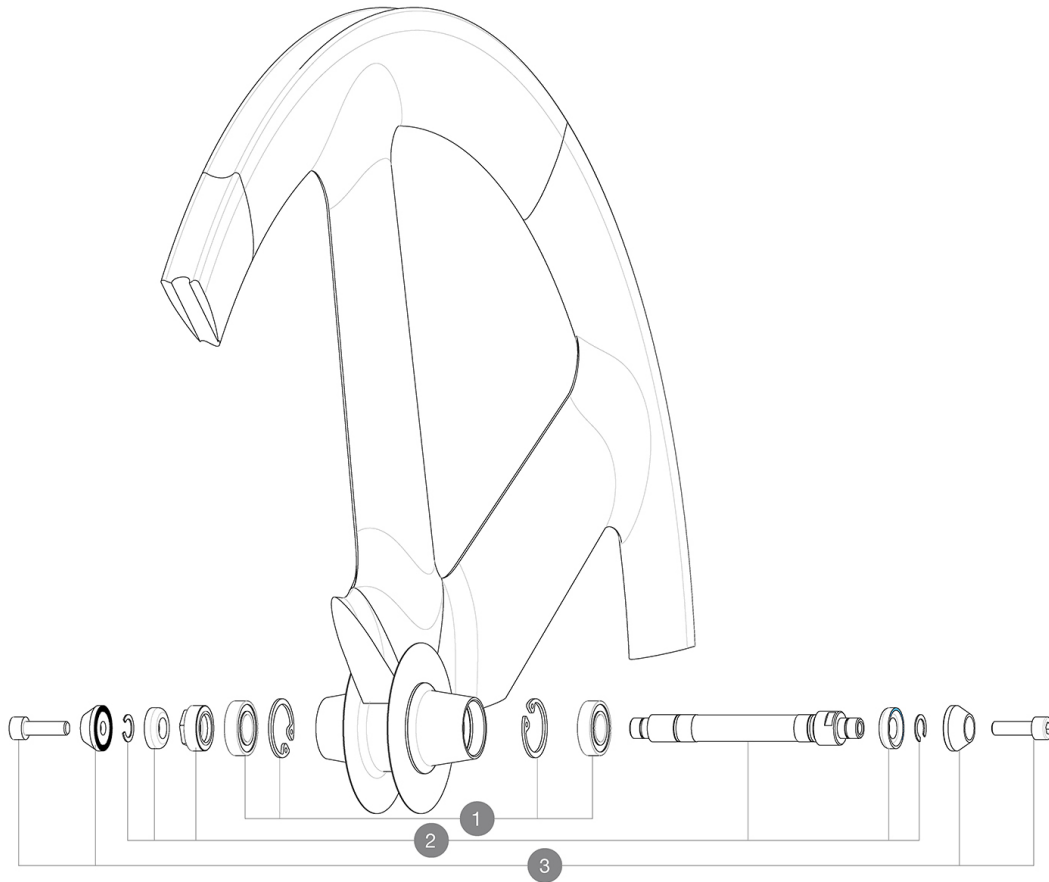

RÉFÉRENCES ROUES

111554 IO TRACK TUBULAR FRT

**MOYEUR**

1	M40131	KIT BEARINGS FRONT 12x24x6 6901 (iO track)
2	M40130	AXE AVANT IO PISTE + ECROU DE REGLAGE
3	M40124	JEU DE VIS M6 + APPUI FOURCHE ROUE PISTE

LIVRE AVEC

Âcrous de serrage	
Âcrous de serrage	
Housse	
Housse	
Prolongateur de valve	
Prolongateur de valve	
Guide utilisateur	
Guide utilisateur	

Spécifications**JANTES**

- Dimensions de pneus recommandées : 19
Â 28Â mm

MOYEURS

- Corps : aluminium
- Corps : aluminium
- Couleur : noir
- Matériau de l'axe : aluminium
- Matériau de l'axe : aluminium

QRM
QRM**POIDS ROUES**