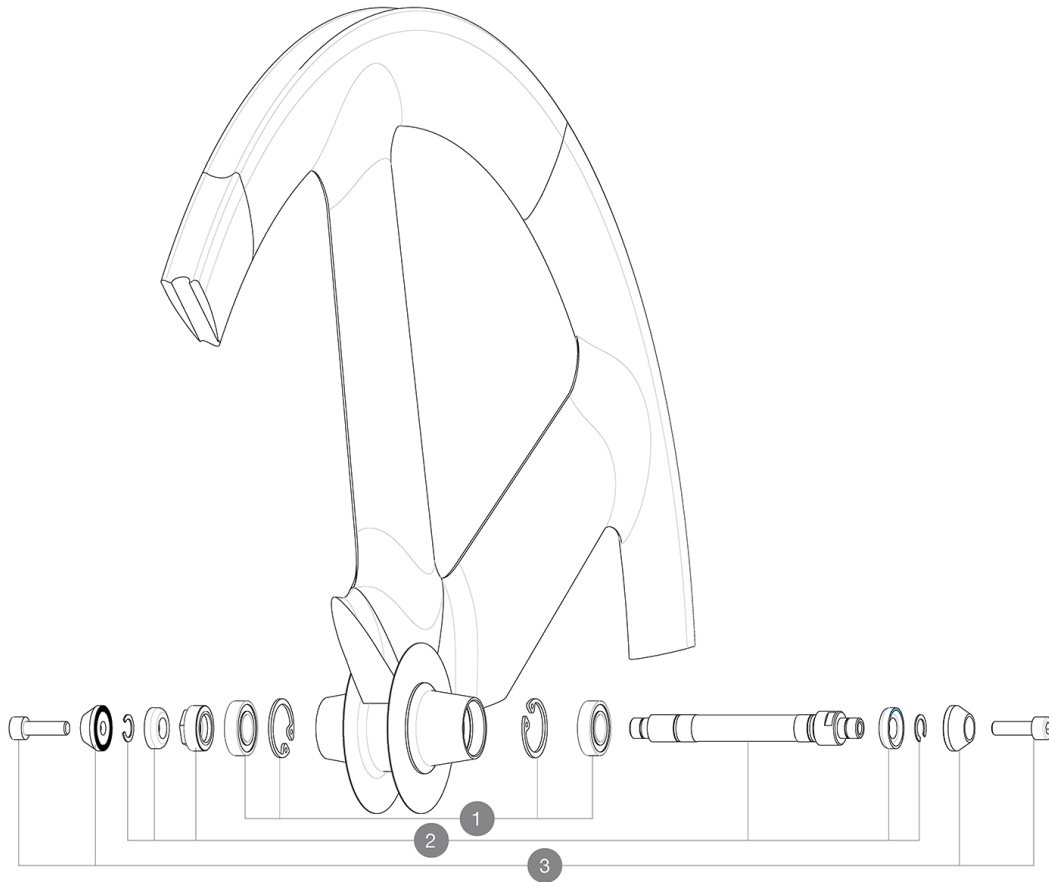

REFERENZEN RÄDER

111554 IO TRACK TUBULAR FRT

**HUB SHELLS**

| | | |
|----------|--------|--|
| 1 | M40131 | KIT BEARINGS FRONT 12x24x6 6901 (iO track) |
| 2 | M40130 | FRONT IO AXLE + ADJUSTING NUT |
| 3 | M40124 | M6 AXLE BOLTS FRT TRACK WHEEL |

GELIEFERT MIT

| | |
|---------------------|--|
| Achsmuttern | |
| Achsmuttern | |
| LaufRad-Tasche | |
| LaufRad-Tasche | |
| Ventil-VerlÄngerung | |
| Ventil-VerlÄngerung | |
| Bedienungsanleitung | |
| Bedienungsanleitung | |

Specifications**FELGEN**

- **Empfohlene Reifenbreite** : 19 bis 28 mm

RADNABE

- **NabenÄrper** : Aluminium
- **NabenÄrper** : Aluminium
- **Farbe** : schwarz
- **Achs-Material (VR und HR)** : Aluminium
- **Achs-Material** : Aluminium