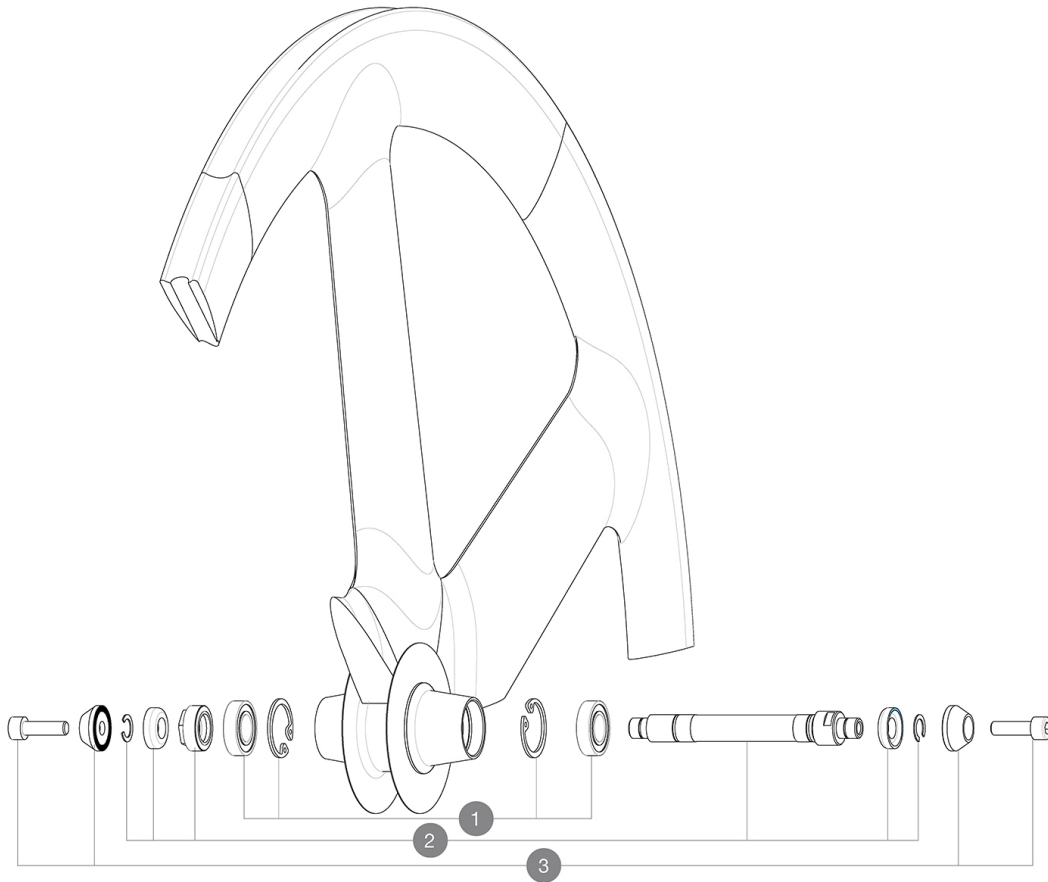

RUEDAS REFERENCIAS

111554 IO TRACK TUBULAR FRT

**HUB SHELLS**

1	M40131	KIT BEARINGS FRONT 12x24x6 6901 (iO track)
2	M40130	FRONT IO AXLE + ADJUSTING NUT
3	M40124	M6 AXLE BOLTS FRT TRACK WHEEL

ENTREGADO CON

Tuercas de sujeci3n	
Tuercas de sujeci3n	
Funda para rueda	
Funda para rueda	
Extensi3n de v3lvula	
Extensi3n de v3lvula	
Gu3a del usuario	
Gu3a del usuario	

Specifications**LLANTAS**

- Medida de neum3tico recomendada : 19 a 28 mm

BUJE DE LA RUEDA

- N3cleo : aluminio
- N3cleo : aluminio
- Color : negro
- Material del eje : aluminio QRM
- Material del eje : aluminio QRM

PESOS DE RUEDAS