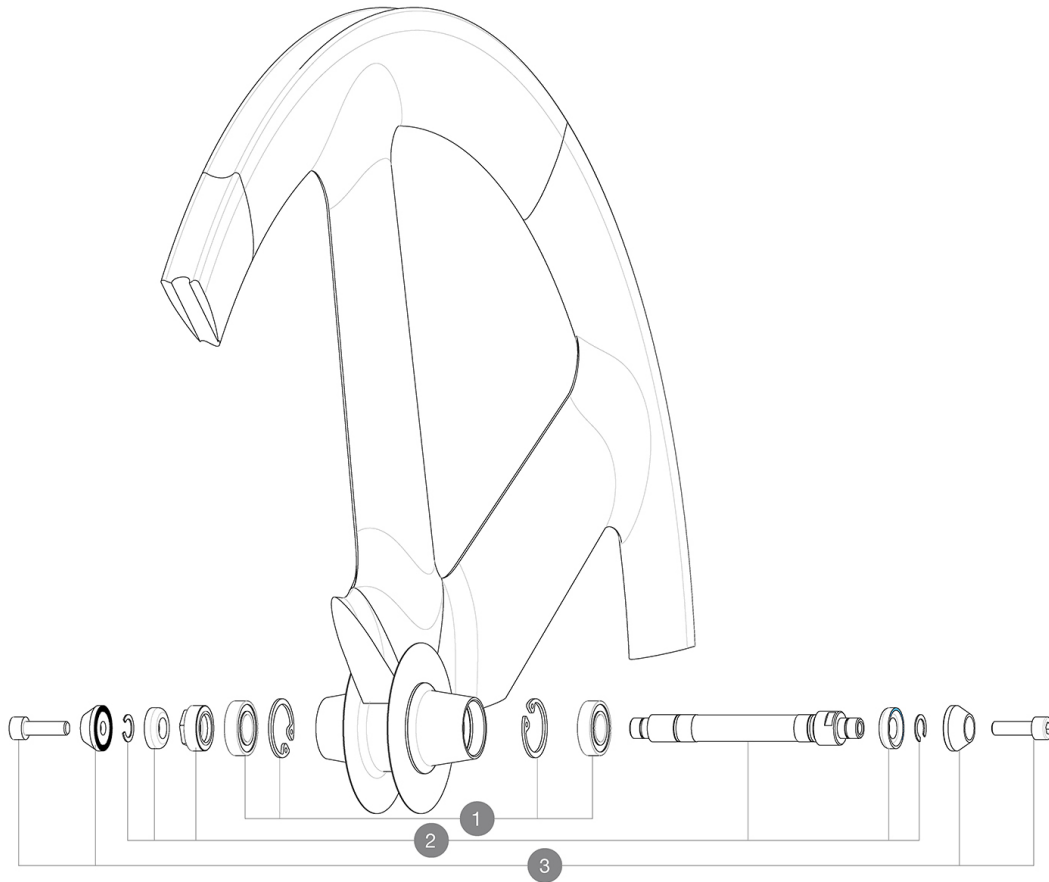

RUEDAS REFERENCIAS

111554 IO TRACK TUBULAR FRT

**HUB SHELLS**

1	M40131	KIT BEARINGS FRONT 12x24x6 6901 (iO track)
2	M40130	FRONT IO AXLE + ADJUSTING NUT
3	M40124	M6 AXLE BOLTS FRT TRACK WHEEL

ENTREGADO CON

Tuercas de sujeci3n	
Tuercas de sujeci3n	
Funda para rueda	
Funda para rueda	
Extensi3n de v3lvula	
Extensi3n de v3lvula	
Gu3a del usuario	
Gu3a del usuario	

Specifications**LLANTAS**

- Medida de neum3tico recomendada : 19 a 28 mm

BUJE DE LA RUEDA

- N3cleo : aluminio
- N3cleo : aluminio
- Color : negro
- Material del eje : aluminio QRM
- Material del eje : aluminio QRM

PESOS DE RUEDAS