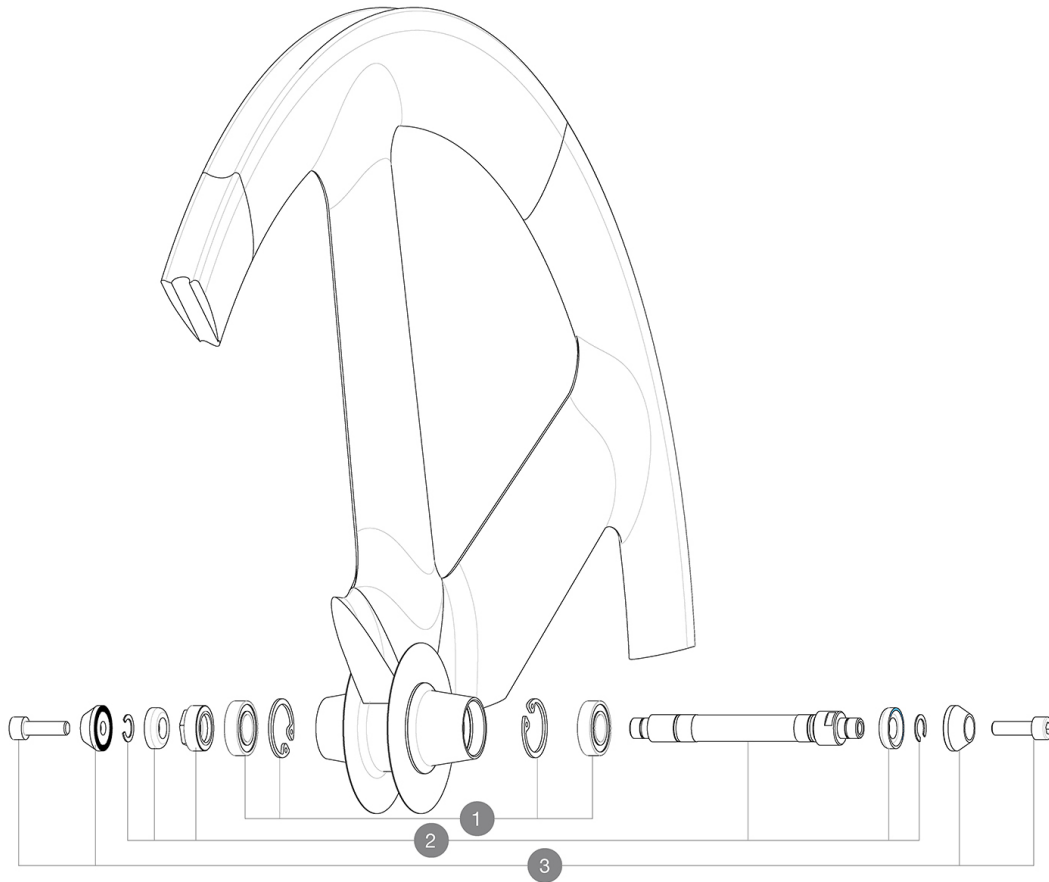

**REFERENZE RUOTE**

111554 IO TRACK TUBULAR FRT

**HUB SHELLS**

<b>1</b>	M40131	KIT BEARINGS FRONT 12x24x6 6901 (iO track)
<b>2</b>	M40130	ASSE ANTERIORE IO PISTA + DADO DI REGOLAZIONE
<b>3</b>	M40124	KIT DADO DI SUPPORTO FORCELLA RUOTA TRACK ANT.

**VENDUTO CON**

Dadi di fissaggio	
Dadi di fissaggio	
Borsa portaruote	
Borsa portaruote	
Prolunga valvola	
Prolunga valvola	
Guida utente	
Guida utente	

**Specifications****CERCHIONI**

- Dimensione pneumatico consigliata : da 19 a 28 mm

**MOZZO**

- **Corpo** : alluminio
- **Corpo** : alluminio
- **Colore** : nero
- **Materiale asse** : alluminio
- **Materiale asse** : alluminio

QRM  
QRM**PESI RUOTE**