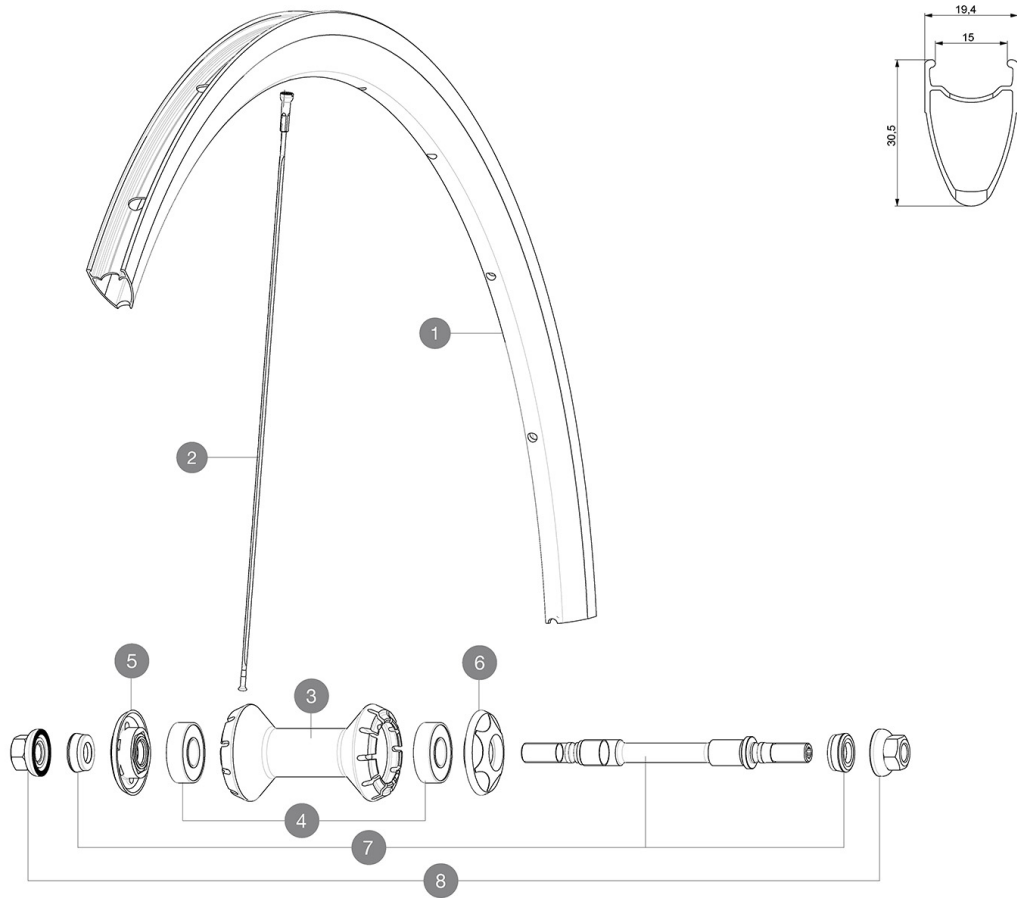

REFERENZEN RÄDER

112016 ELLIPSE 11 PR

112014 ELLIPSE 11 FRT

RIMS

&NBSP;:

1	12033415	FRONT/REAR ELLIPSE 11 RIM

SPOKES

2	12033701	10 BLACK FRONT SPOKES ELLIPSE 11 279mm

HUB SHELLS

3	N/A	NABENKÖRPER
4	M40318	HUB BEARING KIT 6001
5	M40242	ADJUSTING NUT ROAD WHEEL
6	M40243	HUB CAP ROAD WHEEL
7	32386101	ELLIPSE FRT AXLE+FORK SUPPORTS
8	32388601	2 AXLE BOLTS ELLIPSE F/R M9