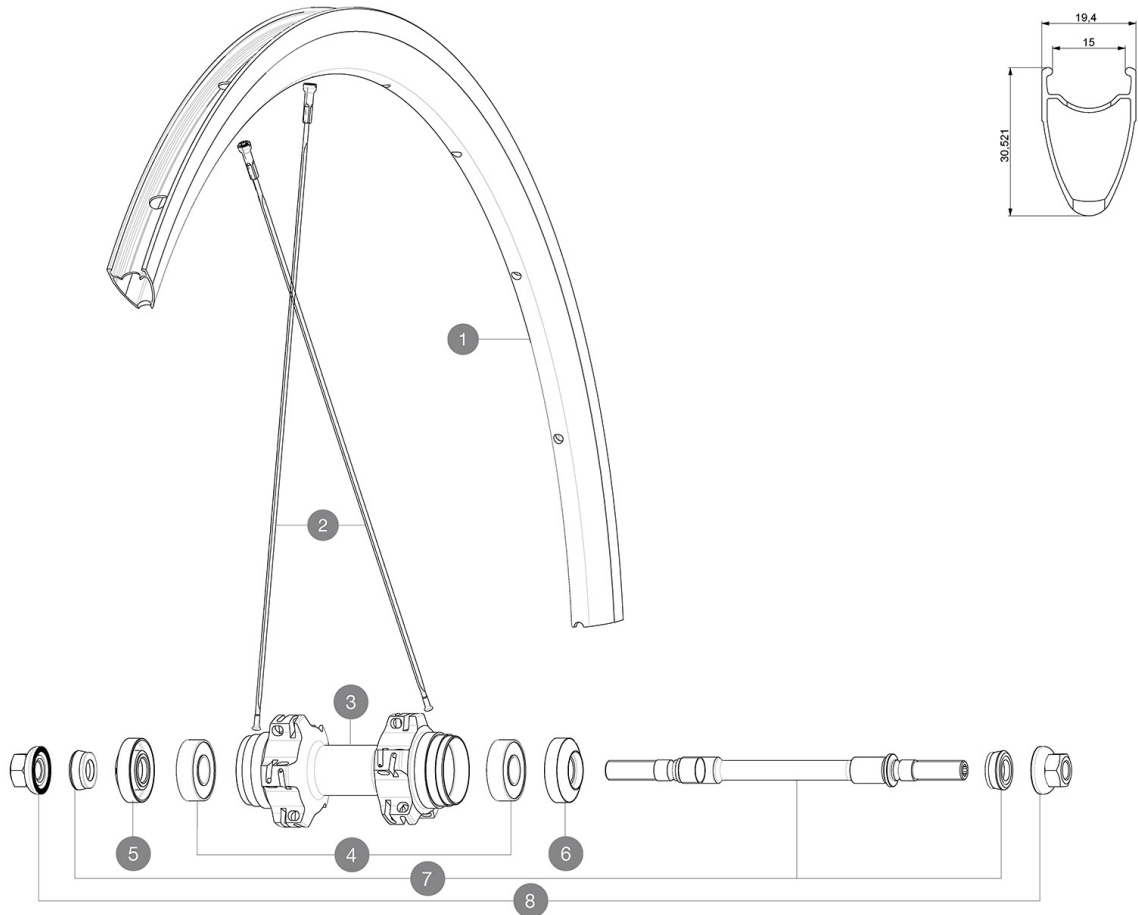

## REFERENZEN RÄDER

112016 ELLIPSE 11 PR

112015 ELLIPSE 11 REAR

### SPOKES

2	12033801	10 BLACK REAR SPOKES ELLIPSE 11 296mm
---	----------	---------------------------------------

**Specifications**
**FELGEN**

- **Material** : 6106er Aluminium
- **Material** : 6106er Aluminium
- **Farbe** : schwarz anodisiert
- **Profilhöhe** : 30 mm
- **Profilhöhe** : 30 mm
- **Felgenstoss** : SUP
- **Speichenlöcher** : ohne
- **Felgenstoss** : SUP
- **Felgenbohrungen** : herkömmlich
- **Speichenlöcher** : ohne
- **Ventilloch-Durchmesser** : 6,5 mm
- **Bereifung** : Drahtreifen
- **Ventilloch-Durchmesser** : 6,5 mm
- **Bereifung** : Drahtreifen
- **ETRTO-Dimension** : 622 x 15c
- **ETRTO-Dimension** : 622 x 15c
- **Empfohlene Reifenbreite** : 18 bis 22 mm
- **Empfohlene Reifenbreite** : 19 bis 28 mm

**SPEICHEN**

- **Material** : Stahl
- **Material** : Stahl
- **Speichen** : gerade, mit Aero-Profil
- **Speichen** : gerade, mit Aero-Profil
- **Farbe** : schwarz

**RADNABE**

- **Nabenkörper (VR und HR)** : Aluminium
- **Nabenkörper (VR und HR)** : Aluminium
- **Achs-Material (VR und HR)** : Stahl
- **Farbe** : schwarz
- **Achs-Material (VR und HR)** : Stahl
- QRM+
- Schraubritzel
- QRM+
- Schraubritzel