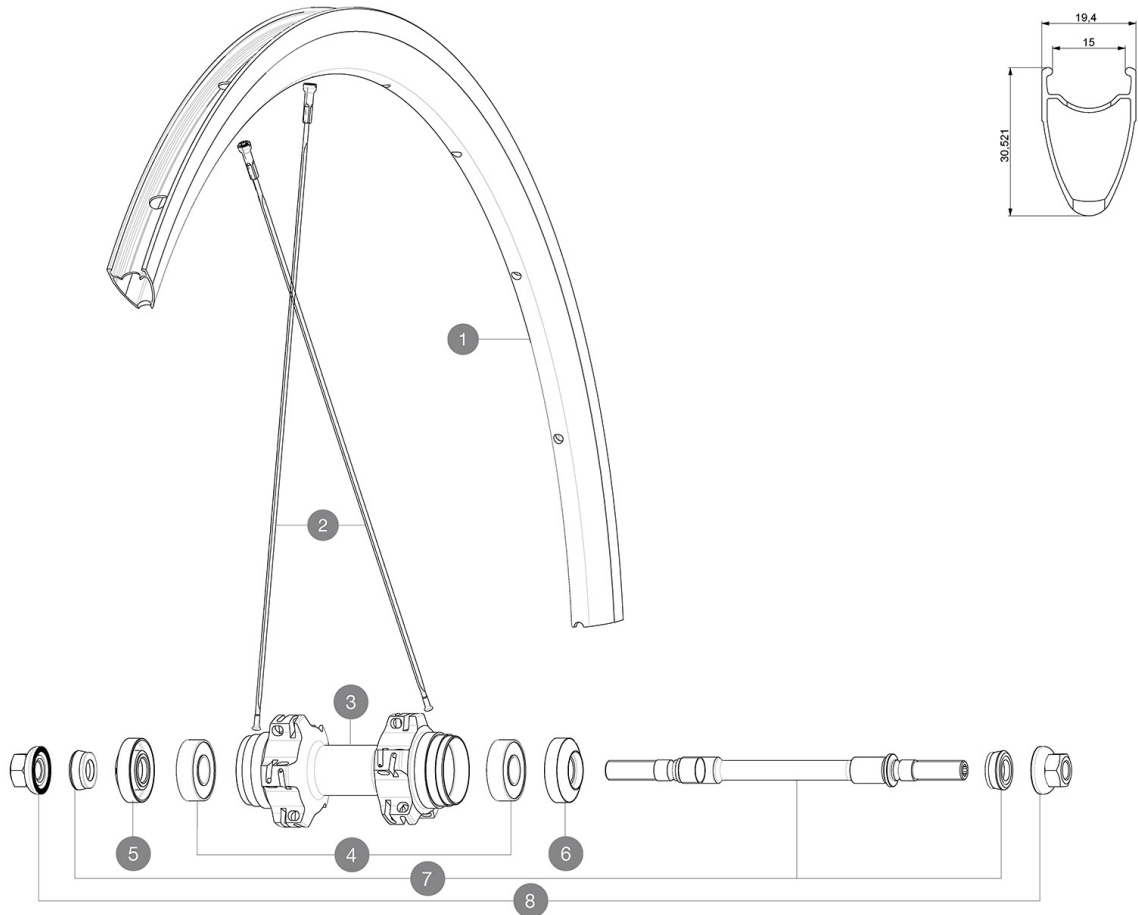

## REFERENZEN RÄDER

112016 ELLIPSE 11 PR

112015 ELLIPSE 11 REAR

### SPOKES

2	12033801	10 BLACK REAR SPOKES ELLIPSE 11 296mm
---	----------	---------------------------------------

**Specifications****FELGEN**

- **Material** : 6106er Aluminium
- **Material** : 6106er Aluminium
- **Profilhöhe** : 30 mm
- **Farbe** : schwarz anodisiert
- **Profilhöhe** : 30 mm
- **Felgenstoss** : SUP
- **Felgenstoss** : SUP
- **Speichenanssen** : ohne
- **Felgenbohrungen** : herkömmlich
- **Speichenanssen** : ohne
- **Ventilloch-Durchmesser** : 6,5 mm
- **Bereifung** : Drahtreifen
- **Ventilloch-Durchmesser** : 6,5 mm
- **Bereifung** : Drahtreifen
- **ETRTO-Dimension** : 622 x 15c
- **ETRTO-Dimension** : 622 x 15c
- **Empfohlene Reifenbreite** : 18 bis 22 mm
- **Empfohlene Reifenbreite** : 19 bis 28 mm

**SPEICHEN**

- **Material** : Stahl
- **Material** : Stahl
- **Speichen** : gerade, mit Aero-Profil
- **Speichen** : gerade, mit Aero-Profil
- **Farbe** : schwarz

**RADNABE**

- **Nabenkörper (VR und HR)** : Aluminium
- **Nabenkörper (VR und HR)** : Aluminium
- **Farbe** : schwarz
- **Achs-Material (VR und HR)** : Stahl
- **Achs-Material (VR und HR)** : Stahl
- **Achs-Material (VR und HR)** : Stahl
- **Achs-Material (VR und HR)** : Stahl
- **Achs-Material (VR und HR)** : Stahl