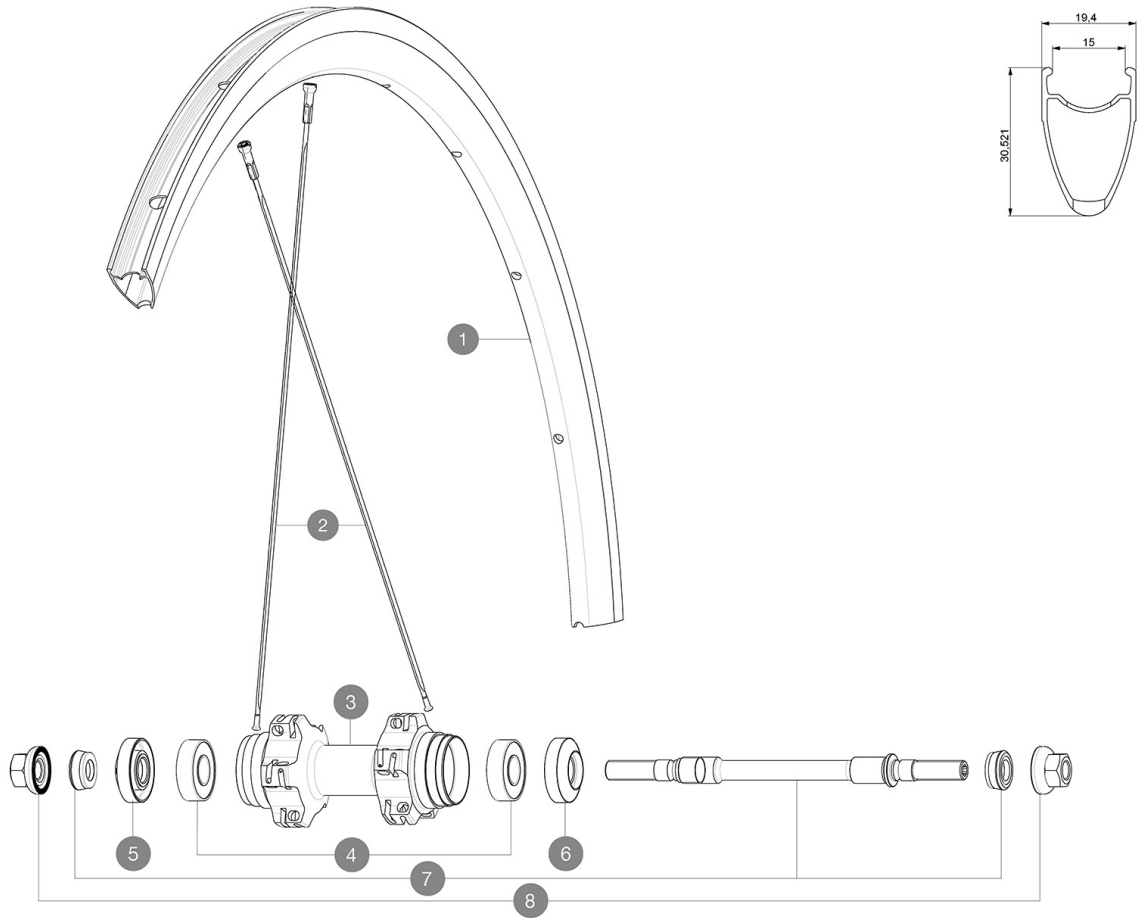

## REFERENZEN RÄDER

112016 ELLIPSE 11 PR

112015 ELLIPSE 11 REAR

### SPOKES

2	12033801	10 BLACK REAR SPOKES ELLIPSE 11 296mm
---	----------	---------------------------------------

### SPEICHEN

- **Material** : Stahl
- **Material** : Stahl
- **Speichen** : gerade, mit Aero-Profil
- **Speichen** : gerade, mit Aero-Profil
- **Farbe** : schwarz

### RADGEWICHTE

990