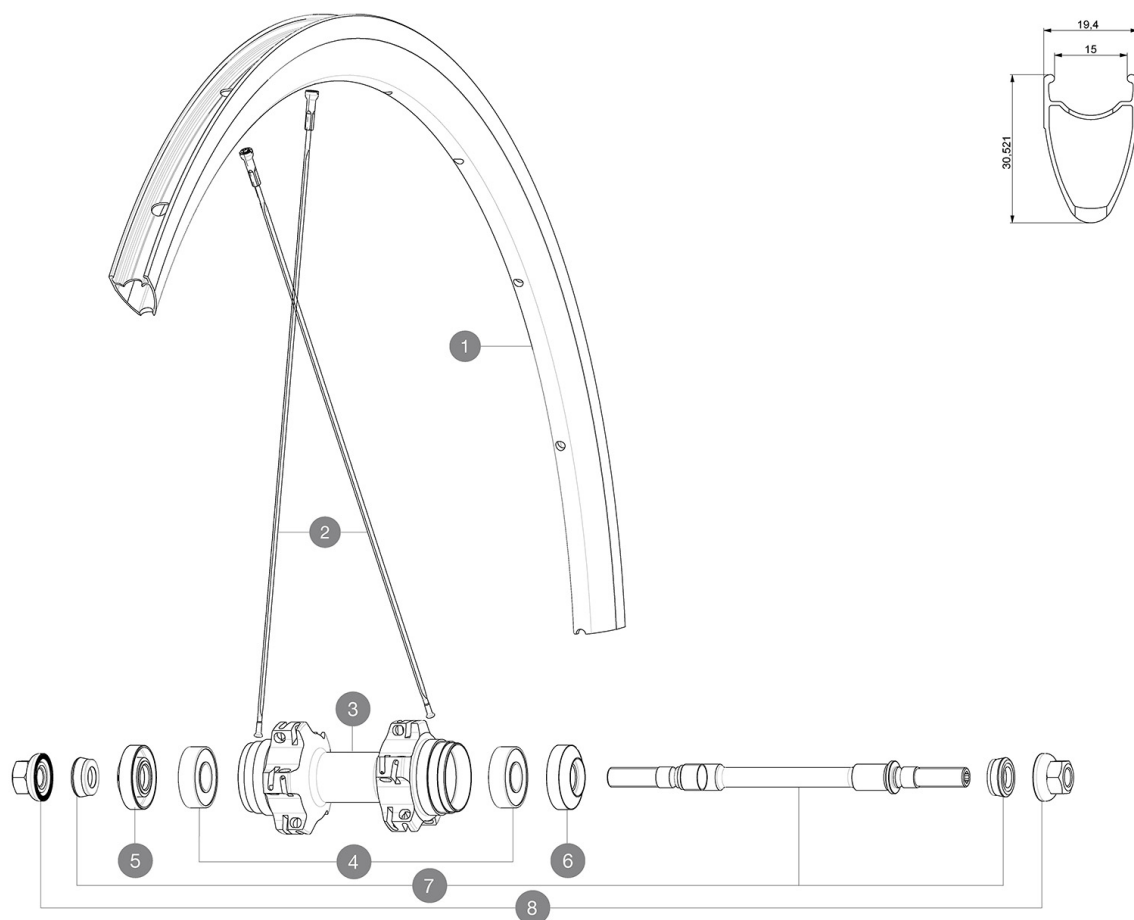

## REFERENCES WHEELS

112016 ELLIPSE 11 PR

112015 ELLIPSE 11 REAR

### SPOKES

2 12033801 KIT 10 REAR ELLIPSE 11 BLACK SPOKE 296mm

### RIMS

- **Material** : 6106 Aluminum
- **Material** : 6106 Aluminum
- **Color** : black anodized
- **Height** : 30 mm
- **Joint** : SUP
- **Height** : 30 mm
- **Eyelet** : not eyeleted
- **Joint** : SUP
- **Drilling** : traditional
- **Eyelet** : not eyeleted
- **Valve hole diameter** : 6.5 mm
- **Tyre** : clincher
- **Valve hole diameter** : 6.5 mm
- **Tyre** : clincher
- **ETRTO size** : 622x15C
- **ETRTO size** : 622x15C
- **Recommended tyre sizes** : 18 to 22 mm
- **Recommended tyre sizes** : 19 to 28 mm

### WHEEL WEIGHTS

990