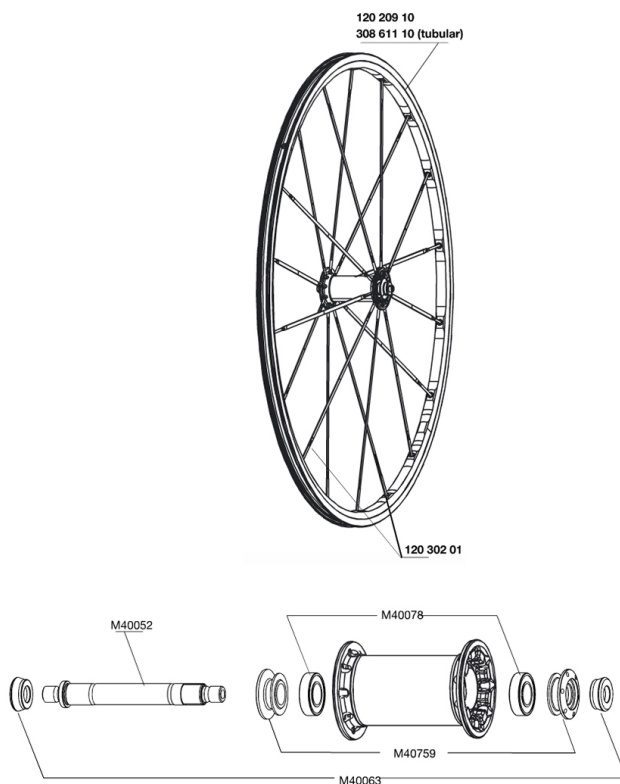

RÉFÉRENCES ROUES

112018	KSYRIUM SR FRT	307562	KSYRIUM SR TUBULAR FRT
112021	KSYRIUM SR M10 PR	307565	KSYRIUM SR TUBULAR/M10 PR
112022	KSYRIUM SR ED11 PR	307566	KSYRIUM SR TUBULAR/ED11 PR

JANTES

&NBSP;:

30861110	FRONT KSYRIUM SR TUBULAR RIM
12020910	JANTE AVANT KSYRIUM SR

RAYONS

12030201	12 RAYONS AVTS NOIRS KSYRIUM SLR/SR/SL 11 285mm
----------	---

MOYEUX

M40078	ROULEMENTS MOYEU AVT 6901
M40063	KIT APPUIS FOURCHE ROUTE
M40052	KIT AXE MOY AVT ROUTE sauf HELIUM/KSYRIUM

MAVIC *Ksyrium SR*

Spécifications
POIDS ROUES