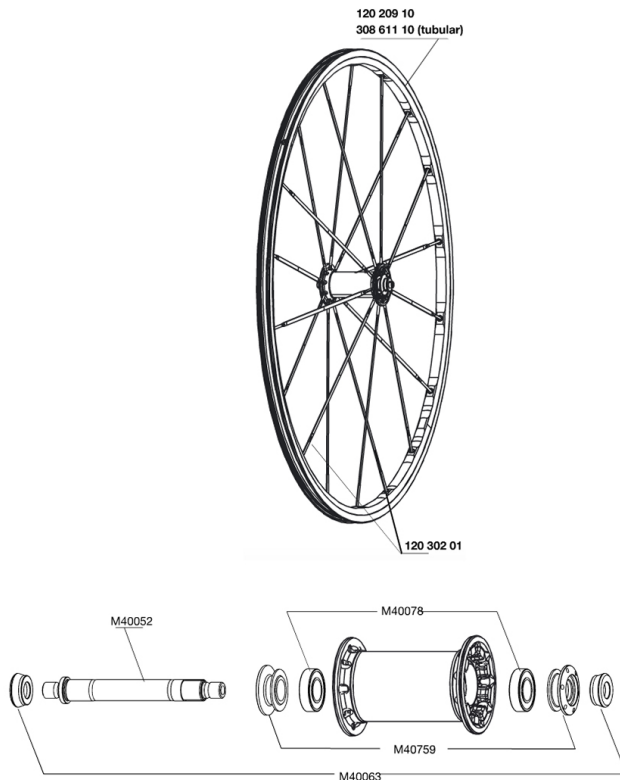

RÉFÉRENCES ROUES

112018	KSYRIUM SR FRT	307562	KSYRIUM SR TUBULAR FRT
112021	KSYRIUM SR M10 PR	307565	KSYRIUM SR TUBULAR/M10 PR
112022	KSYRIUM SR ED11 PR	307566	KSYRIUM SR TUBULAR/ED11 PR

JANTES

&NBSP;:

30861110	FRONT KSYRIUM SR TUBULAR RIM
12020910	JANTE AVANT KSYRIUM SR

RAYONS

12030201	12 RAYONS AVTS NOIRS KSYRIUM SLR/SR/SL 11 285mm
----------	-------------------------------------------------

MOYEUX

M40078	ROULEMENTS MOYEU AVT 6901
M40063	KIT APPUIS FOURCHE ROUTE
M40052	KIT AXE MOY AVT ROUTE sauf HELIUM/KSYRIUM

MAVIC *Ksyrium SR*

Spécifications
POIDS ROUES