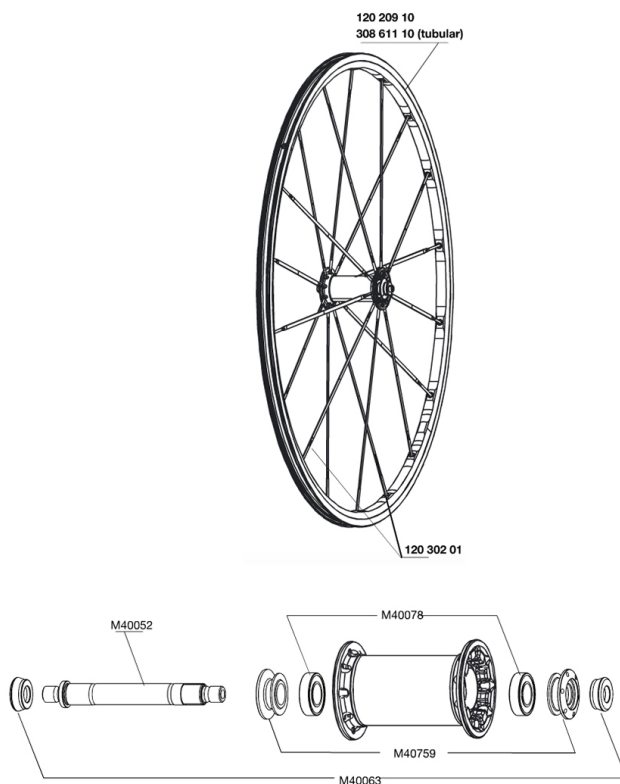

RÉFÉRENCES ROUES

112018	KSYRIUM SR FRT	307562	KSYRIUM SR TUBULAR FRT
112021	KSYRIUM SR M10 PR	307565	KSYRIUM SR TUBULAR/M10 PR
112022	KSYRIUM SR ED11 PR	307566	KSYRIUM SR TUBULAR/ED11 PR

JANTES

&NBSP;:

12020910	JANTE AVANT KSYRIUM SR
30861110	FRONT KSYRIUM SR TUBULAR RIM

RAYONS

12030201	12 RAYONS AVTS NOIRS KSYRIUM SLR/SR/SL 11 285mm
----------	---

MOYEUX

M40052	KIT AXE MOY AVT ROUTE sauf HELIUM/KSYRIUM
M40078	ROULEMENTS MOYEU AVT 6901
M40063	KIT APPUIS FOURCHE ROUTE

MAVIC *Ksyrium SR*

Spécifications
POIDS ROUES