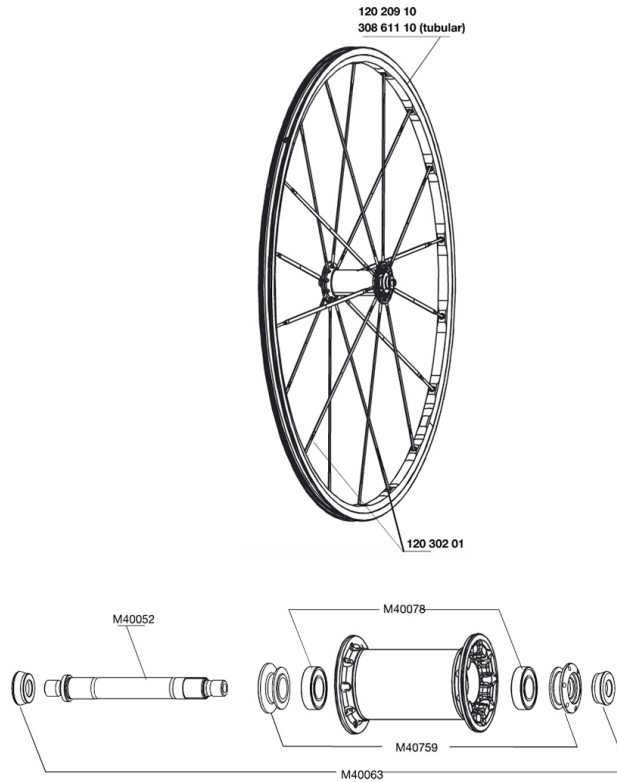

RUEDAS REFERENCIAS

112018	KSYRIUM SR FRT	307562	KSYRIUM SR TUBULAR FRT
112021	KSYRIUM SR M10 PR	307565	KSYRIUM SR TUBULAR/M10 PR
112022	KSYRIUM SR ED11 PR	307566	KSYRIUM SR TUBULAR/ED11 PR

RIMS

&NBSP;:

30861110	FRONT KSYRIUM SR TUBULAR RIM
12020910	FRONT KSYRIUM SR RIM

SPOKES

12030201	12 BLK FRONT SPOKES KSYRIUM SLR/SR/SL 11 285mm
----------	--

HUB SHELLS

M40063	2 FRONT AXLE FORK SUPPORT
M40052	FRONT HUB AXLE
M40078	FRONT HUB 6901 BEARINGS

MAVIC *Ksyrium SR*

Specifications PESOS DE RUEDAS