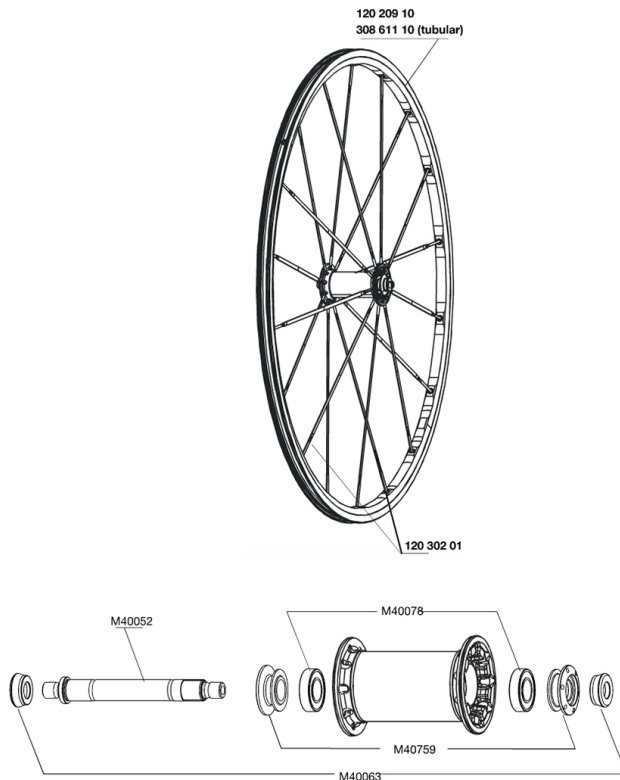

REFERENZE RUOTE

112018	KSYRIUM SR FRT	307562	KSYRIUM SR TUBULAR FRT
112021	KSYRIUM SR M10 PR	307565	KSYRIUM SR TUBULAR/M10 PR
112022	KSYRIUM SR ED11 PR	307566	KSYRIUM SR TUBULAR/ED11 PR

RIMS

&NBSP;:

12020910	FRONT KSYRIUM SR RIM
30861110	FRONT KSYRIUM SR TUBULAR RIM

SPOKES

12030201	12 BLK FRONT SPOKES KSYRIUM SLR/SR/SL 11 285mm
----------	--

HUB SHELLS

M40052	KIT ASSE MOZZO ANT.
M40078	KIT CUSCINETTI MOZZO ANT. 6901
M40063	2 APPOGGIO FORCELLA ANT.

MAVIC *Ksyrium SR*

Specifications

PESI RUOTE