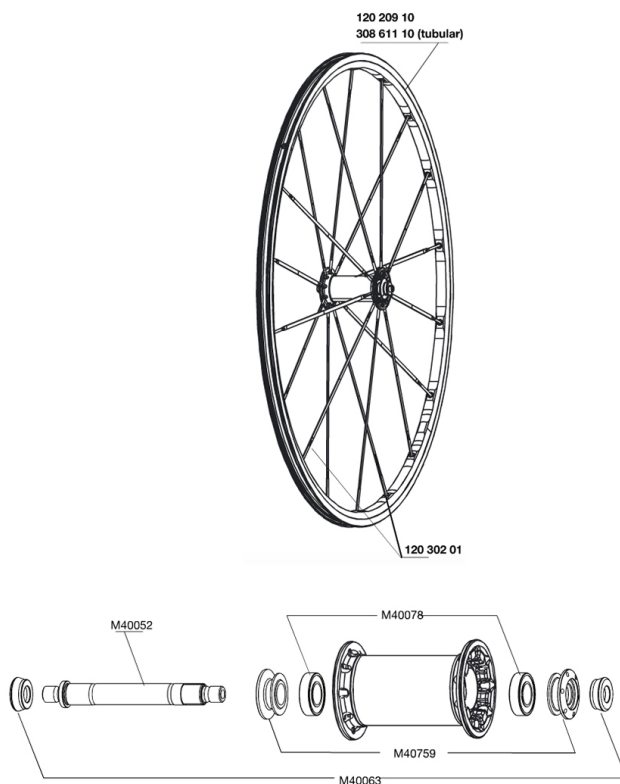

## REFERENZE RUOTE

112018	KSYRIUM SR FRT	307562	KSYRIUM SR TUBULAR FRT
112021	KSYRIUM SR M10 PR	307565	KSYRIUM SR TUBULAR/M10 PR
112022	KSYRIUM SR ED11 PR	307566	KSYRIUM SR TUBULAR/ED11 PR

## RIMS

&NBSP;:

12020910	FRONT KSYRIUM SR RIM
30861110	FRONT KSYRIUM SR TUBULAR RIM

## SPOKES

12030201	12 BLK FRONT SPOKES KSYRIUM SLR/SR/SL 11 285mm
----------	--

## ***Specifications***

PESI RUOTE