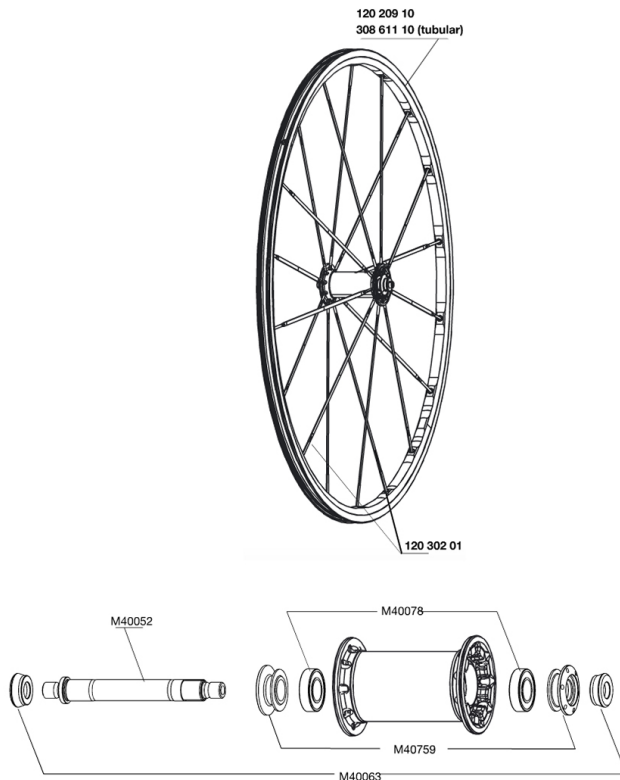

## REFERENZE RUOTE

112018	KSYRIUM SR FRT	307562	KSYRIUM SR TUBULAR FRT
112021	KSYRIUM SR M10 PR	307565	KSYRIUM SR TUBULAR/M10 PR
112022	KSYRIUM SR ED11 PR	307566	KSYRIUM SR TUBULAR/ED11 PR

## RIMS

&NBSP;:

30861110	FRONT KSYRIUM SR TUBULAR RIM
12020910	FRONT KSYRIUM SR RIM

## SPOKES

12030201	12 BLK FRONT SPOKES KSYRIUM SLR/SR/SL 11 285mm
----------	--

## ***Specifications***

PESI RUOTE