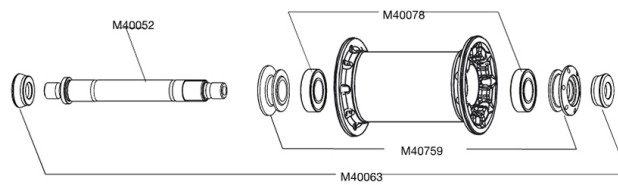

RÉFÉRENCES ROUES

112161 KSYRIUM SL 011 FRT

112165 KSYRIUM SL 011 /ED11 PR

112164 KSYRIUM SL 011 /M10 PR

JANTES

 :

12021010 JANTE AVANT KSYRIUM SL 11

RAYONS

12030201 12 RAYONS AVTS NOIRS KSYRIUM SLR/SR/SL 11 285mm

MOYEUX

M40052 KIT AXE MOY AVT ROUTE sauf HELIUM/KSYRIUM

M40759 ECROU DE REGLAGE + ENJOLIVEUR XMAX SL CERA AVT

M40078 ROULEMENTS MOYEU AVT 6901

M40063 KIT APPUIS FOURCHE ROUTE