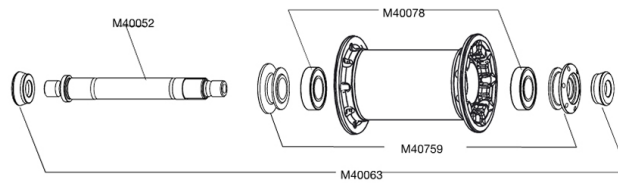

REFERENZEN RÄDER

112161 KSYRIUM SL 011 FRT
112164 KSYRIUM SL 011 /M10 PR

112165 KSYRIUM SL 011 /ED11 PR

RIMS

&NBSP;;

12021010	FRONT KSYRIUM SL 11 RIM
----------	-------------------------

SPOKES

12030201	12 BLK FRONT SPOKES KSYRIUM SLR/SR/SL 11 285mm
----------	--

HUB SHELLS

M40052	FRONT HUB AXLE
M40759	ADJUST.NUT+CAP XMAX SL CERA FR
M40078	FRONT HUB 6901 BEARINGS
M40063	2 FRONT AXLE FORK SUPPORT

MAVIC *Ksyrium SL*

Specifications

RADGEWICHTE