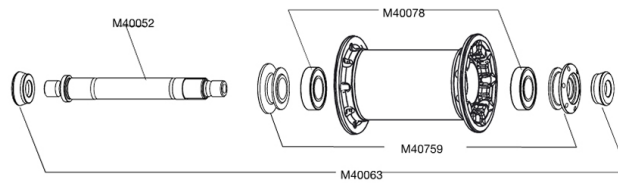

REFERENZEN RÄDER

112161 KSYRIUM SL 011 FRT
112164 KSYRIUM SL 011 /M10 PR

112165 KSYRIUM SL 011 /ED11 PR

RIMS

&NBSP;;

12021010 FRONT KSYRIUM SL 11 RIM

SPOKES

12030201 12 BLK FRONT SPOKES KSYRIUM SLR/SR/SL 11 285mm

HUB SHELLS

M40063 2 FRONT AXLE FORK SUPPORT
M40052 FRONT HUB AXLE
M40759 ADJUST.NUT+CAP XMAX SL CERA FR
M40078 FRONT HUB 6901 BEARINGS

MAVIC *Ksyrium SL*

Specifications

RADGEWICHTE