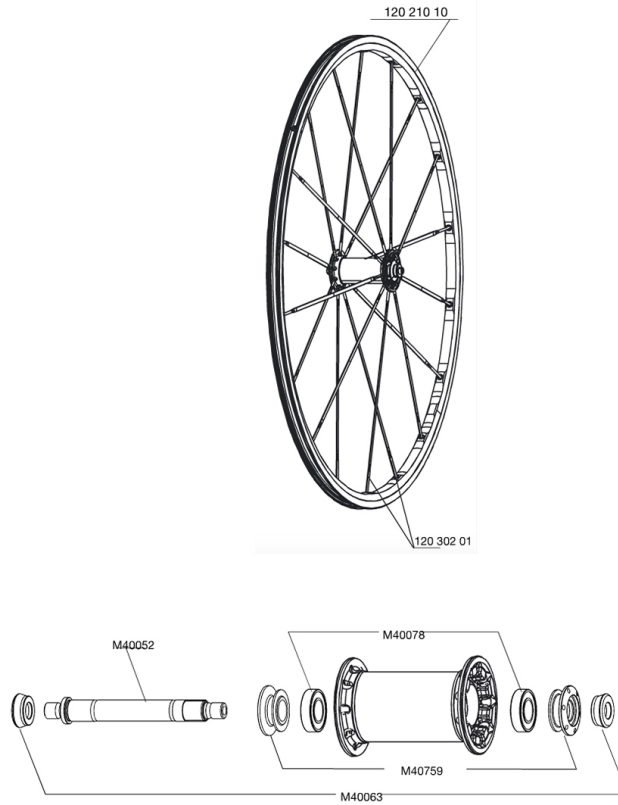

## REFERENCES WHEELS

112161	KSYRIUM SL 011 FRT	112165	KSYRIUM SL 011 /ED11 PR
112164	KSYRIUM SL 011 /M10 PR		

### RIMS

&NBSP;;

12021010	FRONT KSYRIUM SL 11 RIM
----------	-------------------------

### SPOKES

12030201	KIT 12 FT KSYRIUM SLR/SR/SL 11 BLK SPK 285mm
----------	--

### WHEEL WEIGHTS