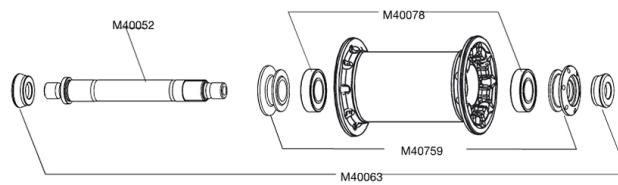

## REFERENCES WHEELS

112161	KSYRIUM SL 011 FRT	112165	KSYRIUM SL 011 /ED11 PR
112164	KSYRIUM SL 011 /M10 PR		

### RIMS

&NBSP;;

12021010	FRONT KSYRIUM SL 11 RIM
----------	-------------------------

### SPOKES

12030201	KIT 12 FT KSYRIUM SLR/SR/SL 11 BLK SPK 285mm
----------	--